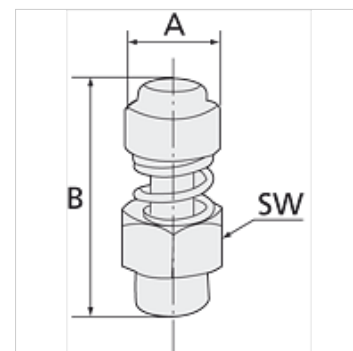

K-SCHALLDAE FEDEREINSTELLUNG

Adjustable spring silencers

HANSA FLEX

Tulajdonságok

Üzemi nyomás max. 12 bar

Üzemi hőmérséklet -10 °C to +80 °C

Megjegyzés

További adatokért vegye fel a kapcsolatot.

Cikk

Megnevezés	Menet	A (mm)	B max (mm)	B min (mm)	SW (Kulcsnyílás)
K- 07 40 34 64	G 1/8	12,0	28,0	26,0	13 mm
K- 07 40 34 65	G 1/4	14,0	32,0	30,0	15 mm
K- 07 40 34 66	G 3/8	17,0	38,0	36,0	22 mm
K- 07 40 34 67	G 1/2	17,0	39,0	37,0	22 mm
K- 07 40 34 68	G 3/4	32,0	50,0	46,0	30 mm
K- 07 40 34 69	G 1	32,0	50,0	47,0	36 mm