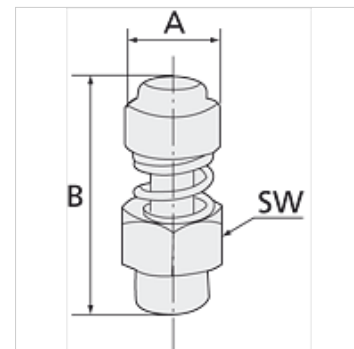

K-SCHALLDAE FEDEREINSTELLUNG

Adjustable spring silencers

HANSA FLEX

Tulajdonságok

Üzemi nyomás max. 12 bar

Üzemi hőmérséklet -10 °C to +80 °C

Megjegyzés

További adatokért vegye fel a kapcsolatot.

Cikk

Megnevezés	Menet	A (mm)	B max (mm)	B min (mm)	SW (Kulcsnyílás)
K- 07 40 34 64	G 1/8	12,0	28,0	26,0	13 mm
K- 07 40 34 65	G 1/4	14,0	32,0	30,0	15 mm
K- 07 40 34 66	G 3/8	17,0	38,0	36,0	22 mm
K- 07 40 34 67	G 1/2	17,0	39,0	37,0	22 mm
K- 07 40 34 68	G 3/4	32,0	50,0	46,0	30 mm
K- 07 40 34 69	G 1	32,0	50,0	47,0	36 mm