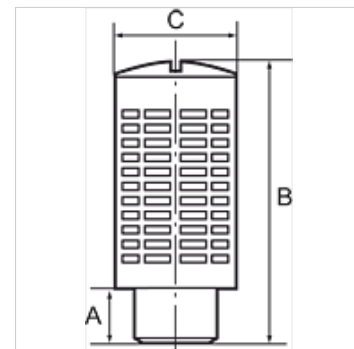

K-KUNST SCHALLDAEMPFER GRA

Plastic silencers, with granular filling

HANSA FLEX

Tulajdonságok

Üzemi nyomás max. 12 bar

Üzemi hőmérséklet -20 °C to +70 °C

Megjegyzés

További adatokért vegye fel a kapcsolatot.

Leírás

With granular filling, self-cleaning. The spherical shape of the granules allows very fine dust to escape in addition to air. Higher blow-off rate.

Cikk

Megnevezés	Menet	A (mm)	B (mm)	C (mm)
K- 07 40 14 51	G 1/8	6,0	33,0	15,0
K- 07 40 14 52	G 1/4	8,0	43,0	19,0
K- 07 40 14 53	G 3/8	11,0	57,0	24,5
K- 07 40 14 54	G 1/2	11,0	57,0	24,5
K- 07 40 14 55	G 3/4	17,5	112,0	48,0
K- 07 40 14 56	G 1	16,0	110,5	48,0