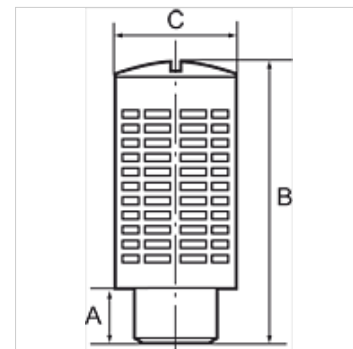

K-KUNST SCHALLDAEMPFER GRA

Plastic silencers, with granular filling

HANSA FLEX

Tulajdonságok

Üzemi nyomás max. 12 bar

Üzemi hőmérséklet -20 °C to +70 °C

Megjegyzés

További adatokért vegye fel a kapcsolatot.

Leírás

With granular filling, self-cleaning. The spherical shape of the granules allows very fine dust to escape in addition to air. Higher blow-off rate.

Cikk

Megnevezés	Menet	A (mm)	B (mm)	C (mm)
K- 07 40 14 51	G 1/8	6,0	33,0	15,0
K- 07 40 14 52	G 1/4	8,0	43,0	19,0
K- 07 40 14 53	G 3/8	11,0	57,0	24,5
K- 07 40 14 54	G 1/2	11,0	57,0	24,5
K- 07 40 14 55	G 3/4	17,5	112,0	48,0
K- 07 40 14 56	G 1	16,0	110,5	48,0