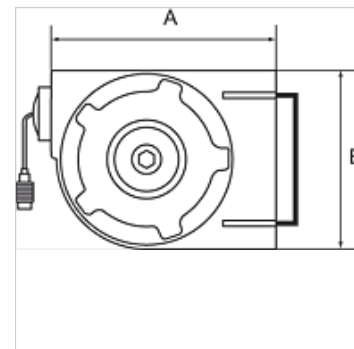

K-SCHL-AUFROLLER KOMPAKT

Hose reel, compact type

HANSA FLEX

Tulajdonságok

tömlőanyag	Polyurethane
Üzemi nyomás	max. 10 bar
Üzemi hőmérséklet	-10 °C to +40 °C
Fordítási szög	180°
Csatlakozás	G 1/4
Bemenet	Hose stem 8 mm
ház	Rugged, impact-resistant polypropylene

Megjegyzés

További adatokért vegye fel a kapcsolatot.

Leírás

A compact, lightweight hose reel for universal air applications whenever space is restricted.

Cikk

Megnevezés	Tömlőméret	A (mm)	B (mm)	Tömlő hossza (m)
K- 07 10 06 15	12 mm x 8 mm	340,0	245,0	7