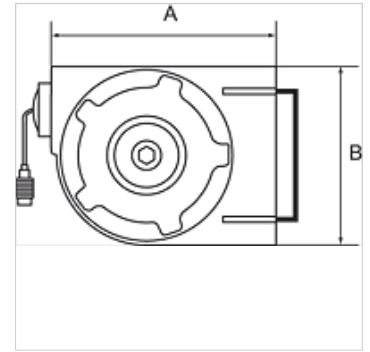

K-SCHL-AUFROLLER KOMPAKT

Hose reel, compact type

HANSA FLEX

Tulajdonságok

tömlőanyag	Polyurethane
Üzemi nyomás	max. 10 bar
Üzemi hőmérséklet	-10 °C to +40 °C
Fordítási szög	180°
Csatlakozás	G 1/4
Bemenet	Hose stem 8 mm
ház	Rugged, impact-resistant polypropylene

Megjegyzés

További adatokért vegye fel a kapcsolatot.

Leírás

A compact, lightweight hose reel for universal air applications whenever space is restricted.

Cikk

Megnevezés	Tömlőméret	A (mm)	B (mm)	Tömlő hossza (m)
K- 07 10 06 15	12 mm x 8 mm	340,0	245,0	7