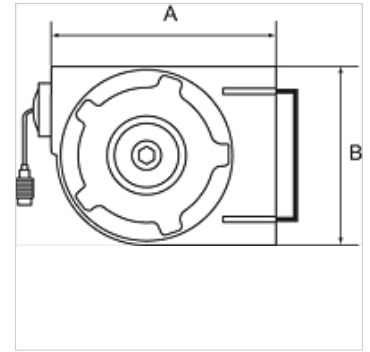

# K-SCHL-AUFROLLER KOMPAKT

Hose reel, compact type

**HANSA FLEX**

## Tulajdonságok

tömlőanyag	Polyurethane
Üzemi nyomás	max. 10 bar
Üzemi hőmérséklet	-10 °C to +40 °C
Fordítási szög	180°
Csatlakozás	G 1/4
Bemenet	Hose stem 8 mm
ház	Rugged, impact-resistant polypropylene

## Cikk

Megnevezés	Tömlőméret	A (mm)	B (mm)	Tömlő hossza (m)
K- 07 10 06 15	12 mm x 8 mm	340,0	245,0	7