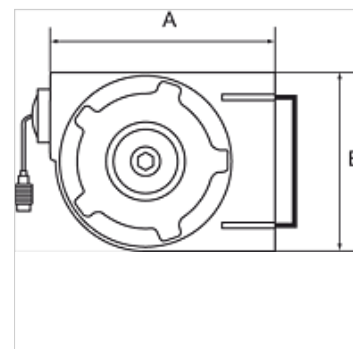

K-SCHL-AUFROLLER KOMPAKT

Hose reel, compact type

HANSA FLEX

Tulajdonságok

tömlőanyag	Polyurethane
Üzemi nyomás	max. 10 bar
Üzemi hőmérséklet	-10 °C to +40 °C
Fordítási szög	180°
Csatlakozás	G 1/4
Bemenet	Hose stem 8 mm
ház	Rugged, impact-resistant polypropylene

Megjegyzés

További adatokért vegye fel a kapcsolatot.

Leírás

A compact, lightweight hose reel for universal air applications whenever space is restricted.

Cikk

Megnevezés	Tömlőméret	A (mm)	B (mm)	Tömlő hossza (m)
K- 07 10 06 15	12 mm x 8 mm	340,0	245,0	7