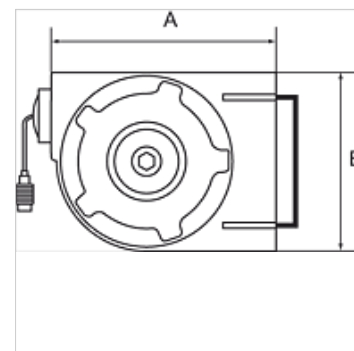

K-SCHL-AUFROLLER KOMPAKT

Hose reel, compact type

HANSA FLEX

Tulajdonságok

tömlőanyag	Polyurethane
Üzemi nyomás	max. 10 bar
Üzemi hőmérséklet	-10 °C to +40 °C
Fordítási szög	180°
Csatlakozás	G 1/4
Bemenet	Hose stem 8 mm
ház	Rugged, impact-resistant polypropylene

Megjegyzés

További adatokért vegye fel a kapcsolatot.

Leírás

A compact, lightweight hose reel for universal air applications whenever space is restricted.

Cikk

Megnevezés	Tömlőméret	A (mm)	B (mm)	Tömlő hossza (m)
K- 07 10 06 15	12 mm x 8 mm	340,0	245,0	7