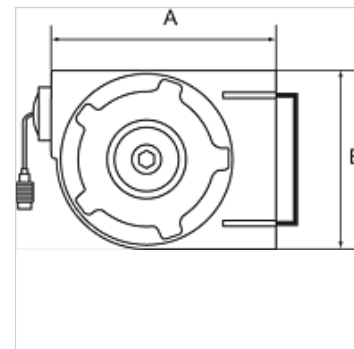

# K-SCHL-AUFROLLER KOMPAKT

Hose reel, compact type

**HANSA FLEX**

## Tulajdonságok

tömlőanyag	Polyurethane
Üzemi nyomás	max. 10 bar
Üzemi hőmérséklet	-10 °C to +40 °C
Fordítási szög	180°
Csatlakozás	G 1/4
Bemenet	Hose stem 8 mm
ház	Rugged, impact-resistant polypropylene

## Cikk

Megnevezés	Tömlőméret	A (mm)	B (mm)	Tömlő hossza (m)
K- 07 10 06 15	12 mm x 8 mm	340,0	245,0	7