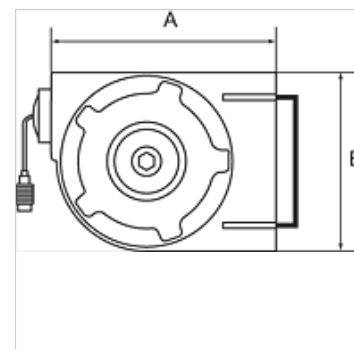

K-SCHL-AUFROLLER KOMPAKT

Hose reel, compact type

HANSA FLEX

Tulajdonságok

tömlőanyag	Polyurethane
Üzemi nyomás	max. 10 bar
Üzemi hőmérséklet	-10 °C to +40 °C
Fordítási szög	180°
Csatlakozás	G 1/4
Bemenet	Hose stem 8 mm
ház	Rugged, impact-resistant polypropylene

Megjegyzés

További adatokért vegye fel a kapcsolatot.

Leírás

A compact, lightweight hose reel for universal air applications whenever space is restricted.

Cikk

Megnevezés	Tömlőméret	A (mm)	B (mm)	Tömlő hossza (m)
K- 07 10 06 15	12 mm x 8 mm	340,0	245,0	7