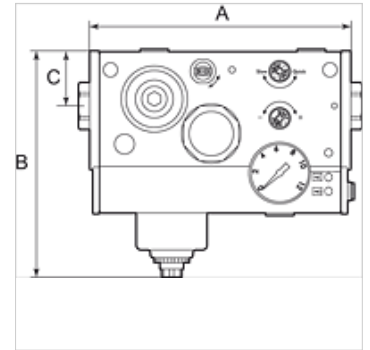

## Tulajdonságok

Bemeneti nyomás	Max. 10 bar
Hőmérséklettartomány	-10 °C to +50 °C
Közegek	Sűrített levegő
Védettség	IP 65
Munkanyomás	0.5 - 8 bar
Nyomáskapcsoló	Changeover contact
Pórusméret a szűrőelemben	20 µm
Átáramlási érték mérés	At 6,3 bar and $\Delta p = 1$ bar

## Cikk

Megnevezés	Csatlakozás	Átfolyt mennyiség, tömegáram (L/min)	A (mm)	B	C (mm)	Feszültség
K- 07 25 13 79	G 1/4	2400	165,5	144,0 mm	35,0	24 V DC (for valves and pressure switch)
K- 07 25 13 80	G 3/8	3300	165,5	144,0 mm	35,0	24 V DC (for valves and pressure switch)
K- 07 25 13 81	G 1/2"	4000	165,5	144,0 mm	35,0	24 V DC (for valves and pressure switch)