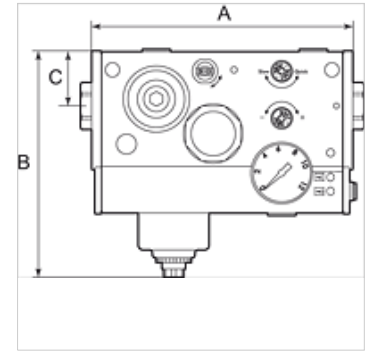

# K-WTEH SERIE ONE O DRS

Service units, »ONE« Series, without pressure switch

**HANSA FLEX**

## Tulajdonságok

Bemeneti nyomás	Max. 10 bar
Hőmérséklettartomány	-10 °C to +50 °C
Közegek	Sűrített levegő
Védettség	IP 65
Munkanyomás	0.5 - 8 bar
Nyomáskapcsoló	Changeover contact
Pórusméret a szűrőelemben	20 µm
Átáramlási érték mérés	At 6,3 bar and $\Delta p = 1$ bar

## Cikk

Megnevezés	Csatlakozás	Átfolyt mennyiség, tömegáram (L/min)	A (mm)	B	C (mm)	Feszültség
K- 07 25 13 79	G 1/4	2400	165,5	144,0 mm	35,0	24 V DC (for valves and pressure switch)
K- 07 25 13 80	G 3/8	3300	165,5	144,0 mm	35,0	24 V DC (for valves and pressure switch)
K- 07 25 13 81	G 1/2"	4000	165,5	144,0 mm	35,0	24 V DC (for valves and pressure switch)