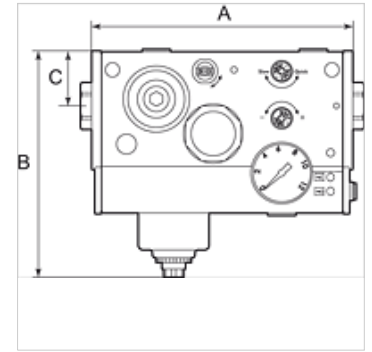

# K-WTEH SERIE ONE M DRS

Service units, »ONE« Series, with pressure switch

**HANSA FLEX**

## Tulajdonságok

Bemeneti nyomás	Max. 10 bar
Hőmérséklettartomány	-10 °C to +50 °C
Közegek	Sűrített levegő
Védettség	IP 65
Munkanyomás	0.5 - 8 bar
Nyomáskapcsoló	Changeover contact
Pórusméret a szűrőelemben	20 µm
Átáramlási érték mérés	At 6,3 bar and $\Delta p = 1$ bar

## Cikk

Megnevezés	Csatlakozás	Átfolyt mennyiség, tömegáram (L/min)	A (mm)	B	C (mm)	Feszültség
K- 07 25 13 82	G 1/4	2400	165,5	144,0 mm	35,0	24 V DC (for valves and pressure switch)
K- 07 25 13 83	G 3/8	3300	165,5	144,0 mm	35,0	24 V DC (for valves and pressure switch)
K- 07 25 13 84	G 1/2	4000	165,5	144,0 mm	35,0	24 V DC (for valves and pressure switch)