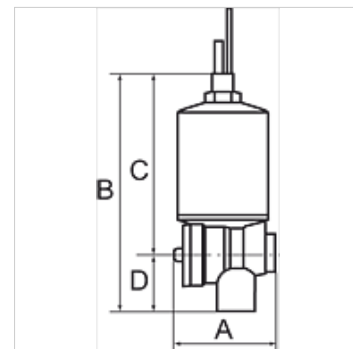

K-ABLASSVENTIL AUTO

Fully-automatic drain valve with Adapter G 1/8

HANSA FLEX

Tulajdonságok

Üzemi nyomás	min. 4 bar, max. 16 bar
Közegek	Condensate (emulsion)
Tartály csatlakozó	G 1/8 male
Üzemi hőmérséklet	0 °C to +90 °C
Beépítés helyzet	Bowl mounted- vertical ± 10%
Anyag	Hood : aus Messing, Gehäuse aus Kunststoff (PA)

Megjegyzés

További adatokért vegye fel a kapcsolatot.

Leírás

For all size G 1/4 or larger filters, filter regulators, service units and combined units. Not suitable for our miniature Series nor for the »multifix« Series. Easier to mount than the standard manual drain valve.