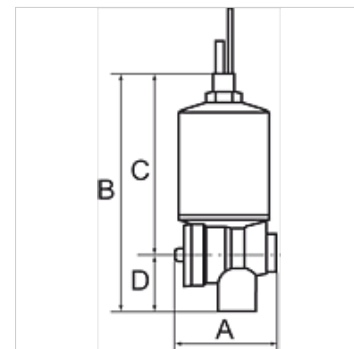

## Tulajdonságok

Üzemi nyomás	min. 4 bar, max. 16 bar
Közegek	Condensate (emulsion)
Tartály csatlakozó	G 1/8 male
Üzemi hőmérséklet	0 °C to +90 °C
Beépítés helyzete	Bowl mounted- vertical ± 10%
Anyag	Hood : aus Messing, Gehäuse aus Kunststoff (PA)

## Cikk

Megnevezés	Leeresztőoldal menete	A (mm)	B	C (mm)	D (mm)	DN
K- 07 25 16 13	G 1/4 female	46,5	109,0 mm	83,0	26,0	4