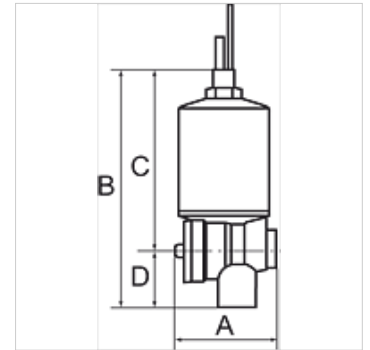

K-ABLASSVENTIL AUTO

Fully-automatic drain valve with Adapter G 1/8

HANSA FLEX

Tulajdonságok

Üzemi nyomás	min. 4 bar, max. 16 bar
Közeg	Condensate (emulsion)
Tartály csatlakozó	G 1/8 male
Üzemi hőmérséklet	0 °C to +90 °C
Beépítés helyzet	Bowl mounted- vertical ± 10%
Anyag	Hood : aus Messing, Gehäuse aus Kunststoff (PA)

Megjegyzés

További adatokért vegye fel a kapcsolatot.

Leírás

For all size G 1/4 or larger filters, filter regulators, service units and combined units. Not suitable for our miniature Series nor for the »multifix« Series. Easier to mount than the standard manual drain valve.