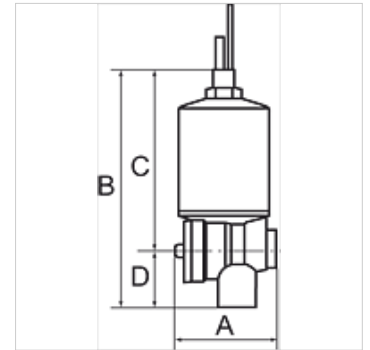

K-ABLASSVENTIL AUTO

Fully-automatic drain valve with Adapter G 1/8

HANSA FLEX

Tulajdonságok

Üzemi nyomás	min. 4 bar, max. 16 bar
Közegek	Condensate (emulsion)
Tartály csatlakozó	G 1/8 male
Üzemi hőmérséklet	0 °C to +90 °C
Beépítés helyzet	Bowl mounted- vertical ± 10%
Anyag	Hood : aus Messing, Gehäuse aus Kunststoff (PA)

Megjegyzés

További adatokért vegye fel a kapcsolatot.

Leírás

For all size G 1/4 or larger filters, filter regulators, service units and combined units. Not suitable for our miniature Series nor for the »multifix« Series. Easier to mount than the standard manual drain valve.