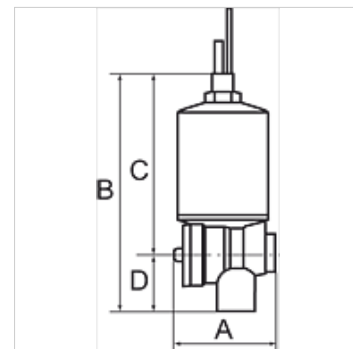

## Tulajdonságok

Üzemi nyomás	min. 4 bar, max. 16 bar
Közegek	Condensate (emulsion)
Tartály csatlakozó	G 1/8 male
Üzemi hőmérséklet	0 °C to +90 °C
Beépítés helyzet	Bowl mounted- vertical ± 10%
Anyag	Hood : aus Messing, Gehäuse aus Kunststoff (PA)

## Cikk

Megnevezés	Leeresztőoldal menete	A (mm)	B	C (mm)	D (mm)	DN
K- 07 25 16 13	G 1/4 female	46,5	109,0 mm	83,0	26,0	4