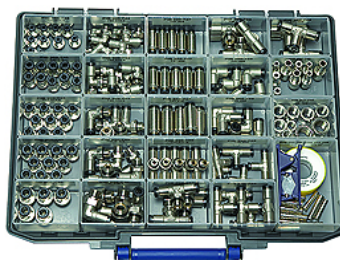

K-BOX CLICK-CLOCK

Boxed set - click-clock

HANSA FLEX

Tulajdonságok

Munkanyomás	Max. 16 bar
Üzemi hőmérséklet	-20 °C to +80 °C
Anyag	Sárgaréz, nikkelezett
Szorítógyűrű	Hostaform
O-gyűrű	NBR
Feszítőgyűrű	Stainless steel

Leírás

45 male connectors G 1/8-4, G 1/8-6, G 1/4-8, G 3/8-8
35 swivel type male elbows G 1/8-4, G 1/8-6, G 1/4-6, G 1/4-8, G 3/8-8
15 unions 4, 6, 8 mm
10 union elbows 6, 8 mm
15 union tees 4, 6, 8 mm
15 swivel type male branch tees G 1/8-6, G 1/4-6, G 1/4-8
9 reducers with push-in plug 8/6, 10/6, 10/8
10 plugs 6, 8 mm
10 sockets G 1/8, G 1/4, G 3/8
1 PTFE-sealing tape
1 hose cutter

További információk

Further types and dimensions on request.

Cikk

Megnevezés	Meghatározás
K- 07 40 35 24	Boxed set, >click-clock< Series push-in fittings