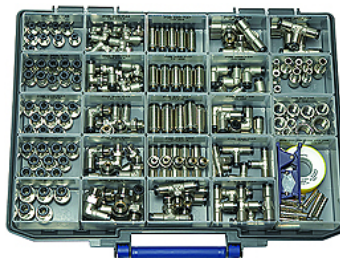

K-BOX CLICK-CLOCK

Boxed set - click-clock

HANSA FLEX

Tulajdonságok

Munkanyomás	Max. 16 bar
Üzemi hőmérséklet	-20 °C to +80 °C
Anyag	Sárgaréz, nikkelezett
Szorítógyűrű	Hostaform
O-gyűrű	NBR
Feszítőgyűrű	Stainless steel

Leírás

45 male connectors G 1/8-4, G 1/8-6, G 1/4-8, G 3/8-8
35 swivel type male elbows G 1/8-4, G 1/8-6, G 1/4-6, G 1/4-8, G 3/8-8
15 unions 4, 6, 8 mm
10 union elbows 6, 8 mm
15 union tees 4, 6, 8 mm
15 swivel type male branch tees G 1/8-6, G 1/4-6, G 1/4-8
9 reducers with push-in plug 8/6, 10/6, 10/8
10 plugs 6, 8 mm
10 sockets G 1/8, G 1/4, G 3/8
1 PTFE-sealing tape
1 hose cutter

További információk

Further types and dimensions on request.

Cikk

Megnevezés	Meghatározás
K- 07 40 35 24	Boxed set, >click-clock< Series push-in fittings