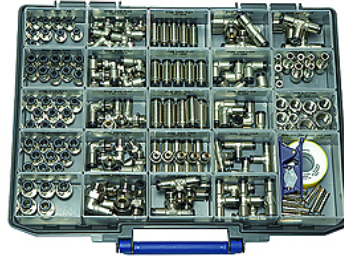

# K-BOX CLICK-CLOCK

Boxed set - click-clock

**HANSA FLEX**

## Tulajdonságok

Munkanyomás	Max. 16 bar
Üzemi hőmérséklet	-20 °C to +80 °C
Anyag	Sárgaréz, nikkelezett
Szorítógyűrű	Hostaform
O-gyűrű	NBR
Feszítőgyűrű	Stainless steel

## Leírás

45 male connectors G 1/8-4, G 1/8-6, G 1/4-8, G 3/8-8  
35 swivel type male elbows G 1/8-4, G 1/8-6, G 1/4-6, G 1/4-8, G 3/8-8  
15 unions 4, 6, 8 mm  
10 union elbows 6, 8 mm  
15 union tees 4, 6, 8 mm  
15 swivel type male branch tees G 1/8-6, G 1/4-6, G 1/4-8  
9 reducers with push-in plug 8/6, 10/6, 10/8  
10 plugs 6, 8 mm  
10 sockets G 1/8, G 1/4, G 3/8  
1 PTFE-sealing tape  
1 hose cutter

## Cikk

Megnevezés	Meghatározás
K- 07 40 35 24	Boxed set, >click-clock< Series push-in fittings