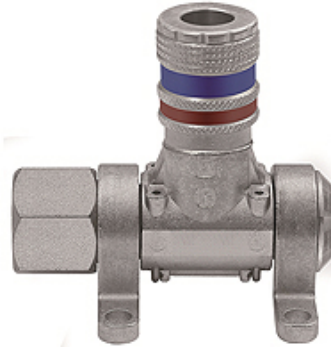

# K-DLV MULTI-LINK SCHNELLVER

Compressed air distributor, type »Multi-Link« quick disconnect safety couplings DN 7.6

**HANSA FLEX**

## Tulajdonságok

Üzemi nyomás	Max. 16 bar
Hőmérséklettartomány	-20 °C to +80 °C
Anyag	Galvanised steel / brass
Csatlakozás	G 1/2 female
Közegek	Compressed air, non-corrosive gases
Tömítő anyag	NBR

## Leírás

Modular distributor system for flexible workplace design, can be rotated 180°. Equipped for 1 to 5 bleed units:  
- DN 7.6 quick disconnect safety couplings.