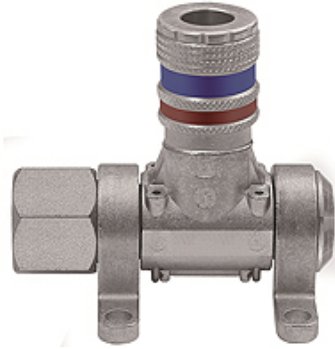

K-DLV MULTI-LINK SCHNELLVER

Compressed air distributor, type »Multi-Link« quick disconnect safety couplings DN 7.6

HANSA FLEX

Tulajdonságok

Üzemi nyomás	Max. 16 bar
Hőmérséklettartomány	-20 °C to +80 °C
Anyag	Galvanised steel / brass
Csatlakozás	G 1/2 female
Közegek	Compressed air, non-corrosive gases
Tömítő anyag	NBR

Megjegyzés

További adatokért vegye fel a kapcsolatot.

Leírás

Modular distributor system for flexible workplace design, can be rotated 180°. Equipped for 1 to 5 bleed units:
- DN 7.6 quick disconnect safety couplings.