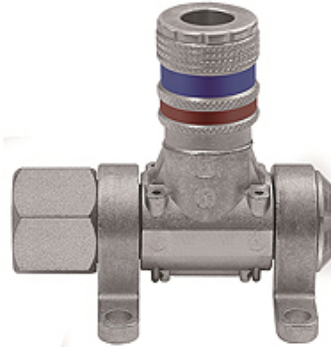

K-DLV MULTI-LINK SCHNELLVER

Compressed air distributor, type »Multi-Link« quick disconnect safety couplings DN 7.6

HANSA FLEX

Tulajdonságok

Üzemi nyomás	Max. 16 bar
Hőmérséklettartomány	-20 °C to +80 °C
Anyag	Galvanised steel / brass
Csatlakozás	G 1/2 female
Közegek	Compressed air, non-corrosive gases
Tömítő anyag	NBR

Megjegyzés

További adatokért vegye fel a kapcsolatot.

Leírás

Modular distributor system for flexible workplace design, can be rotated 180°. Equipped for 1 to 5 bleed units:
- DN 7.6 quick disconnect safety couplings.