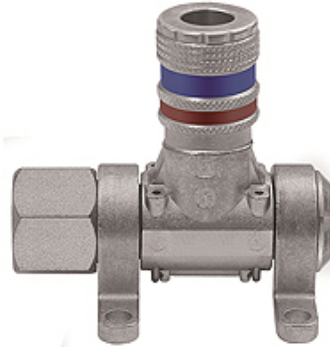

# K-DLV MULTI-LINK SCHNELLVER

Compressed air distributor, type »Multi-Link« quick disconnect safety couplings DN 7.6

**HANSA FLEX**

## Tulajdonságok

|                      |                                     |
|----------------------|-------------------------------------|
| Üzemi nyomás         | Max. 16 bar                         |
| Hőmérséklettartomány | -20 °C to +80 °C                    |
| Anyag                | Galvanised steel / brass            |
| Csatlakozás          | G 1/2 female                        |
| Közegek              | Compressed air, non-corrosive gases |
| Tömítő anyag         | NBR                                 |

## Leírás

Modular distributor system for flexible workplace design, can be rotated 180°. Equipped for 1 to 5 bleed units:  
- DN 7.6 quick disconnect safety couplings.