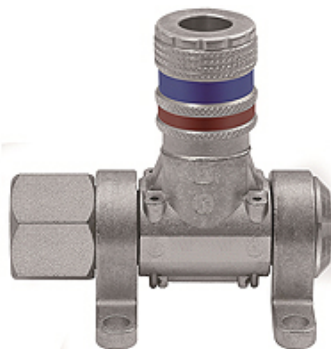

K-DLV MULTI-LINK SCHNELLVER

Compressed air distributor, type »Multi-Link« quick disconnect safety couplings DN 7.6

HANSA FLEX

Tulajdonságok

Üzemi nyomás	Max. 16 bar
Hőmérséklettartomány	-20 °C to +80 °C
Anyag	Galvanised steel / brass
Csatlakozás	G 1/2 female
Közegek	Compressed air, non-corrosive gases
Tömítő anyag	NBR

Megjegyzés

További adatokért vegye fel a kapcsolatot.

Leírás

Modular distributor system for flexible workplace design, can be rotated 180°. Equipped for 1 to 5 bleed units:
- DN 7.6 quick disconnect safety couplings.