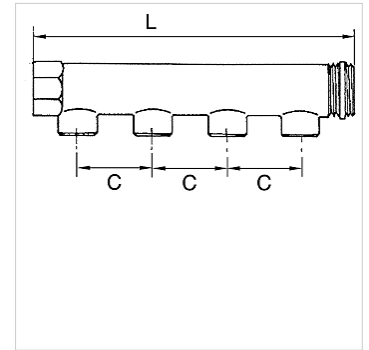

K-VTST 4 AB MS

Distributor pieces, brass, with 4 outlets

HANSA FLEX

Tulajdonságok

Csatlakozás	G 3/4 and G 1 incl. PTFE-sealing at outer thread, G 1 1/4 without sealing
Üzemi nyomás	max. 10 bar

Megjegyzés

További adatokért vegye fel a kapcsolatot.

Leírás

For assembling compressed air taps. End fittings with 1 x male and 1 x female thread, outlets optionally with male or female thread.

Cikk

Megnevezés	Csatlakozás kimenet	Csatlakozás bemenet	C (mm)	L (mm)
K- 07 40 52 85	4 x 1/2 male	2 x 3/4	50,0	210,0
K- 07 40 52 86	4 x 1/2 female	2 x 3/4	50,0	210,0
K- 07 40 52 87	4 x 1/2 male	2 x 1	50,0	213,0
K- 07 40 52 88	4 x 1/2 female	2 x 1	50,0	213,0
K- 07 40 52 89	4 x 1/2 male	2 x 1 1/4	60,0	257,0
K- 07 40 52 90	4 x 1/2 female	2 x 1 1/4	60,0	257,0