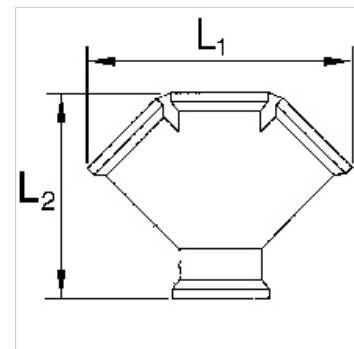

K-VT 2-3 FACH MS BL

Distributors, 2 or 3 outlets, brass

HANSA FLEX

Tulajdonságok

Üzemi nyomás max. 10 bar

Anyag Brass with a bare metal surface

Megjegyzés

További adatokért vegye fel a kapcsolatot.

Cikk

Megnevezés	Menet	Outlets	L1 (mm)	L2 (mm)
K- 07 40 40 16	G 3/8 female	2 x female	53,5	50,0
K- 07 40 40 17	G 1/2 female	2 x female	58,5	54,0
K- 07 40 40 18	G 3/8 female	3 x female	78,5	61,0
K- 07 40 40 19	G 1/2 female	3 x female	87,7	69,0