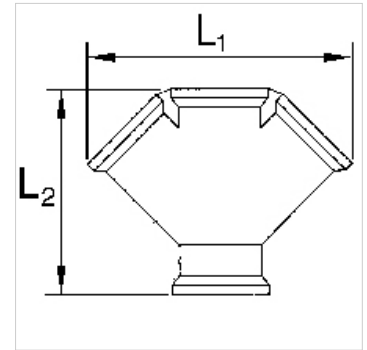

K-VT 2-3 FACH MS BL

Distributors, 2 or 3 outlets, brass

HANSA FLEX

Tulajdonságok

Üzemi nyomás max. 10 bar

Anyag Brass with a bare metal surface

Megjegyzés

További adatokért vegye fel a kapcsolatot.

Cikk

Megnevezés	Menet	Outlets	L1 (mm)	L2 (mm)
K- 07 40 40 16	G 3/8 female	2 x female	53,5	50,0
K- 07 40 40 17	G 1/2 female	2 x female	58,5	54,0
K- 07 40 40 18	G 3/8 female	3 x female	78,5	61,0
K- 07 40 40 19	G 1/2 female	3 x female	87,7	69,0