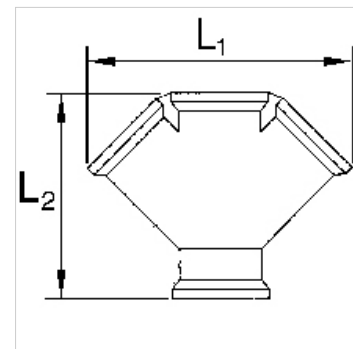

K-VT 2-3 FACH MS BL

Distributors, 2 or 3 outlets, brass

HANSA FLEX

Tulajdonságok

Üzemi nyomás max. 10 bar

Anyag Brass with a bare metal surface

Megjegyzés

További adatokért vegye fel a kapcsolatot.

Cikk

Megnevezés	Menet	Outlets	L1 (mm)	L2 (mm)
K- 07 40 40 16	G 3/8 female	2 x female	53,5	50,0
K- 07 40 40 17	G 1/2 female	2 x female	58,5	54,0
K- 07 40 40 18	G 3/8 female	3 x female	78,5	61,0
K- 07 40 40 19	G 1/2 female	3 x female	87,7	69,0