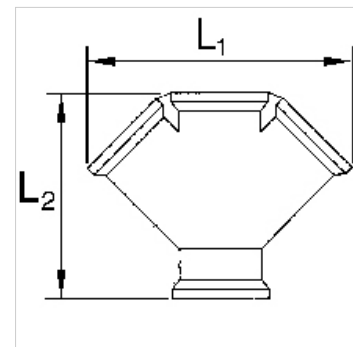

K-VT 2-3 FACH MS BL

Distributors, 2 or 3 outlets, brass

HANSA FLEX

Tulajdonságok

Üzemi nyomás max. 10 bar

Anyag Brass with a bare metal surface

Megjegyzés

További adatokért vegye fel a kapcsolatot.

Cikk

Megnevezés	Menet	Outlets	L1 (mm)	L2 (mm)
K- 07 40 40 16	G 3/8 female	2 x female	53,5	50,0
K- 07 40 40 17	G 1/2 female	2 x female	58,5	54,0
K- 07 40 40 18	G 3/8 female	3 x female	78,5	61,0
K- 07 40 40 19	G 1/2 female	3 x female	87,7	69,0