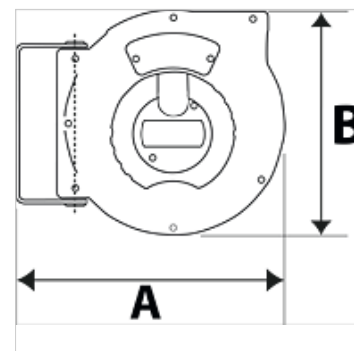

K-SCHL-AUFROLLER STANDARD

Hose reel - standard type

HANSA FLEX

Tulajdonságok

tömlőanyag	Polyurethane (PUR)
Üzemi hőmérséklet	max +40 °C
Alkalmazás	for compressed air and water
Fordítási szög	150°

Megjegyzés

További adatokért vegye fel a kapcsolatot.

Leírás

Hose reel with automatic rewind and spring assembly. Robust hose locking mechanism, impact resistant plastic casing. Swivel wall mount made made from coated steel. Easy mounting on the wall or ceiling.

Cikk

Megnevezés	Tömlőméret	A (mm)	B (mm)	kimenet menete	bemenet menete	max. üzemi nyomás (bar)	Tömlő hossza (m)
K- 07 10 11 03	12 mm x 8 mm	325,0	275,0	G 1/4 AG	G 1/4 fem	10	9
K- 07 10 11 04	12 mm x 8 mm	355,0	315,0	G 1/4 AG	G 1/4 fem	15	12