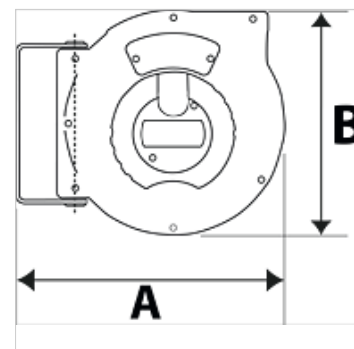

K-SCHL-AUFROLLER STANDARD

Hose reel - standard type

HANSA FLEX

Tulajdonságok

tömlőanyag	Polyurethane (PUR)
Üzemi hőmérséklet	max +40 °C
Alkalmazás	for compressed air and water
Fordítási szög	150°

Megjegyzés

További adatokért vegye fel a kapcsolatot.

Leírás

Hose reel with automatic rewind and spring assembly. Robust hose locking mechanism, impact resistant plastic casing. Swivel wall mount made made from coated steel. Easy mounting on the wall or ceiling.

Cikk

Megnevezés	Tömlőméret	A (mm)	B (mm)	kimenet menete	bemenet menete	max. üzemi nyomás (bar)	Tömlő hossza (m)
K- 07 10 11 03	12 mm x 8 mm	325,0	275,0	G 1/4 AG	G 1/4 fem	10	9
K- 07 10 11 04	12 mm x 8 mm	355,0	315,0	G 1/4 AG	G 1/4 fem	15	12