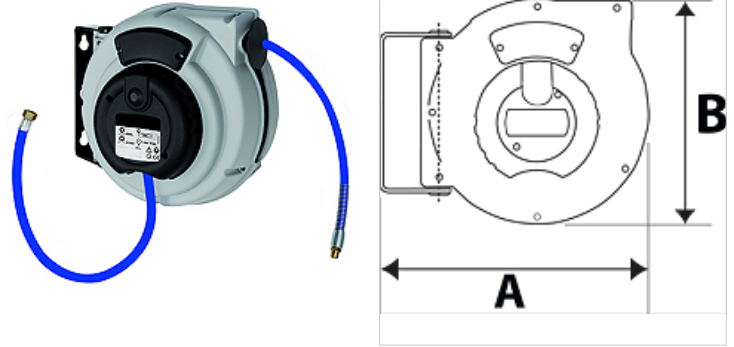

K-SCHL-AUFROLLER STANDARD

Hose reel - standard type

HANSA FLEX

Tulajdonságok

tömlőanyag	Polyurethane (PUR)
Üzemi hőmérséklet	max +40 °C
Alkalmazás	for compressed air and water
Fordítási szög	150°

Megjegyzés

További adatokért vegye fel a kapcsolatot.

Leírás

Hose reel with automatic rewind and spring assembly. Robust hose locking mechanism, impact resistant plastic casing. Swivel wall mount made made from coated steel. Easy mounting on the wall or ceiling.

Cikk

Megnevezés	Tömlőméret	A (mm)	B (mm)	kimenet menete	bemenet menete	max. üzemi nyomás (bar)	Tömlő hossza (m)
K- 07 10 11 03	12 mm x 8 mm	325,0	275,0	G 1/4 AG	G 1/4 fem	10	9
K- 07 10 11 04	12 mm x 8 mm	355,0	315,0	G 1/4 AG	G 1/4 fem	15	12