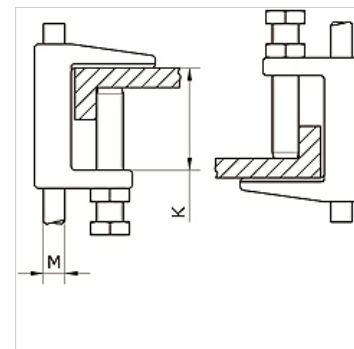

# K-KLEMMBUEGEL IG

Clamp strap with female thread

**HANSA FLEX**

## Cikk

Megnevezés	Menet	K (mm)
K- 07 40 54 92	M 8	18