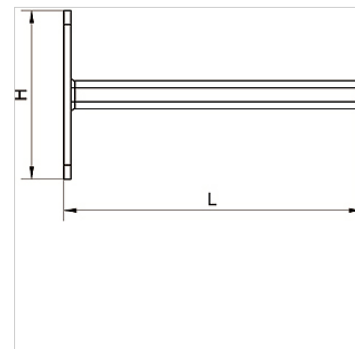

K-KONSOLE STAHL VS INFI

Console made of steel galvanized

HANSA FLEX

Tulajdonságok

Anyag Galvanised steel

Cikk

Megnevezés	H (mm)	L (mm)	Hossz (m)
K- 07 40 54 90	120,0	280,0	0,280