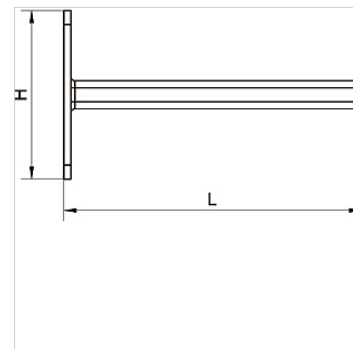

K-KONSOLE STAHL VS INFI

Console made of steel galvanized

HANSA FLEX

Tulajdonságok

Anyag Galvanised steel

Cikk

Megnevezés	H (mm)	L (mm)	Hossz (m)
K- 07 40 54 90	120,0	280,0	0,280