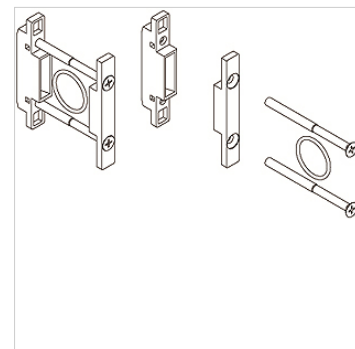

K-KOP PACKET WAND HANSA PRO

Coupling package wall mounting, HANSA PRO

HANSA FLEX

Tulajdonságok

Beépítés helyzete Any

Alkalmazás Coupling of all devices

Cikk

Megnevezés

Meghatározás

K- 07 25 22 37

2 mounting elements, for wall mounting, 2 screws, O-ring