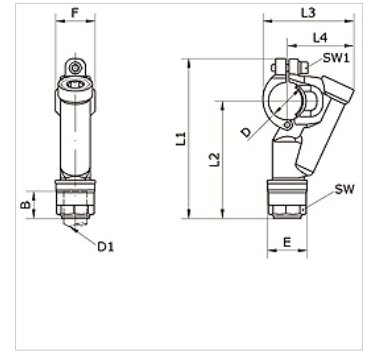

K-SCHNELLFLAN 20-63 INFI

Quick assembly \varnothing 20 mm – \varnothing 63 mm

HANSA FLEX

Tulajdonságok

Beépítés helyzete	horizontálisan, vertikálisan
Működési mód	Installation of a new connector without opening the pipe system
Anyag	Sárgaréz, nikkelezett

Cikk

Megnevezés	Cső-külső- \varnothing	B (mm)	D (mm)	D1 (mm)	E (mm)	F (mm)	L1 (mm)	L2 (mm)	L3 (mm)	L4 (mm)	SW (mm)	SW1 (mm)
K- 07 40 54 44	32 - 20 mm	31,5	32	20,0	34,5	34,0	136,5	100,5	78,0	57,0	30	5
K- 07 40 54 45	32 - 25 mm	38,5	32	25,0	42,5	34,0	144,5	108,5	78,0	57,0	35	5
K- 07 40 54 46	40 - 20 mm	31,5	40	20,0	34,5	34,0	148,5	108,0	89,5	64,0	30	5
K- 07 40 54 47	40 - 25 mm	38,5	40	25,0	42,5	34,0	156,5	116,0	89,5	64,0	35	5
K- 07 40 54 48	50 - 20 mm	31,5	50	20,0	34,5	42,5	167,5	118,5	105,5	74,0	30	6
K- 07 40 54 49	50 - 25 mm	38,5	50	25,0	42,5	42,5	175,5	126,5	105,5	74,0	35	6
K- 07 40 54 50	63 - 20 mm	31,5	63	20,0	34,5	42,5	185,0	130,0	119,0	81,0	30	6
K- 07 40 54 51	63 - 25 mm	38,5	63	25,0	42,5	42,5	193,0	138,0	119,0	81,0	35	6