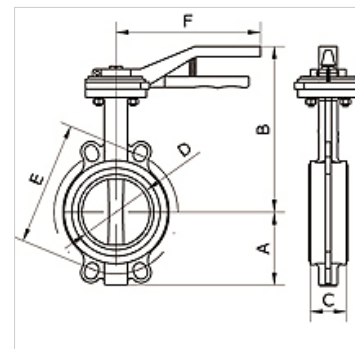

K-ZWFL ABSPRKL 80-100 INFI

Intermediate flange-butterfly valve \varnothing 80 mm/ \varnothing 110 mm

HANSA FLEX

Tulajdonságok

Anyag Cast-iron

Cikk

Megnevezés	cső külső \varnothing -höz	A (mm)	B (mm)	C (mm)	D (mm)	E (mm)	F (mm)
K- 07 40 55 27	80	87,0	216,0	46,0	77	160,0	210,0
K- 07 40 54 62	110	106,0	201,0	52,0	100	180,0	210,0