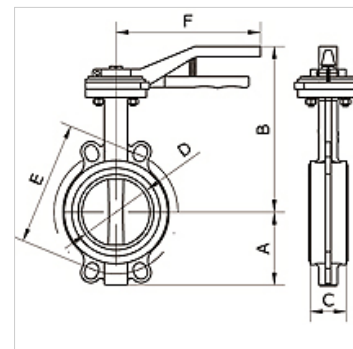

K-ZWFL ABSPRKL 80-100 INFI

Intermediate flange-butterfly valve \varnothing 80 mm/ \varnothing 110 mm

HANSA FLEX

Tulajdonságok

Anyag Cast-iron

Cikk

Megnevezés	cső külső \varnothing -höz	A (mm)	B (mm)	C (mm)	D (mm)	E (mm)	F (mm)
K- 07 40 55 27	80	87,0	216,0	46,0	77	160,0	210,0
K- 07 40 54 62	110	106,0	201,0	52,0	100	180,0	210,0