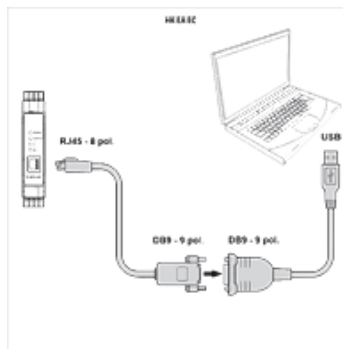

## Tulajdonságok

**Alkalmazás** For proportional amplifier HK EBM AS

## Leírás

A HK EBM AS digitális proporcionális erősítő PC-hez való összekötésére szolgál. Átviteli sebesség akár 225 kbit/s. Nincs szükség külső tápfeszültségre (USB-összeköttetés biztosítja).

## Cikk

Megnevezés	Hossz (m)	Kivétel	Tömeg (kg)
HK E A PS USB DB9	0,45	1x USB, 1x DB9	0,2
HK E C PS DB9 RJ45	2,50	1x DB9, 1x RJ45	0,2