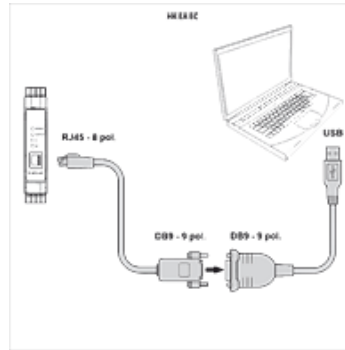

Tulajdonságok

Alkalmazás For proportional amplifier HK EBM AS

Leírás

A HK EBM AS digitális proporcionális erősítő PC-hez való összekötésére szolgál. Átviteli sebesség akár 225 kbit/s. Nincs szükség külső tápfeszültségre (USB-összeköttetés biztosítja).

Cikk

Megnevezés	Hossz (m)	Kivétel	Tömeg (kg)
HK E A PS USB DB9	0,45	1x USB, 1x DB9	0,2
HK E C PS DB9 RJ45	2,50	1x DB9, 1x RJ45	0,2

tarozék a következő termékekhez

HK EBM AS Proporcionális erősítő digitális