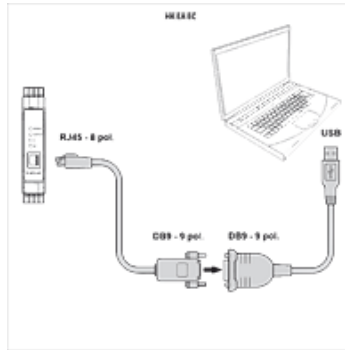

Tulajdonságok

Alkalmazás For proportional amplifier HK EBM AS

Leírás

A HK EBM AS digitális proporcionális erősítő PC-hez való összekötésére szolgál. Átviteli sebesség akár 225 kbit/s. Nincs szükség külső tápfeszültségre (USB-összeköttetés biztosítja).

Cikk

Megnevezés	Hossz (m)	Kivétel	Tömeg (kg)
HK E A PS USB DB9	0,45	1x USB, 1x DB9	0,2
HK E C PS DB9 RJ45	2,50	1x DB9, 1x RJ45	0,2

tarozék a következő termékekhez

HK EBM AS Proporcionális erősítő digitális