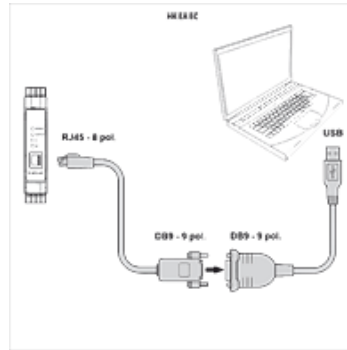

Tulajdonságok

Alkalmazás For proportional amplifier HK EBM AS

Leírás

A HK EBM AS digitális proporcionális erősítő PC-hez való összekötésére szolgál. Átviteli sebesség akár 225 kbit/s. Nincs szükség külső tápfeszültségre (USB-összeköttetés biztosítja).

Cikk

Megnevezés	Hossz (m)	Kivétel	Tömeg (kg)
HK E A PS USB DB9	0,45	1x USB, 1x DB9	0,2
HK E C PS DB9 RJ45	2,50	1x DB9, 1x RJ45	0,2

tarozék a következő termékekhez

HK EBM AS Proporcionális erősítő digitális