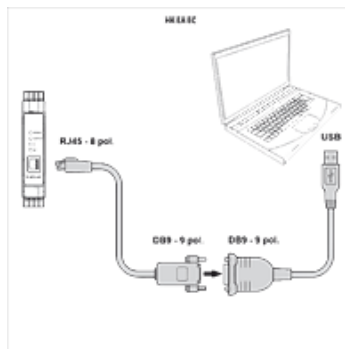

Tulajdonságok

Alkalmazás For proportional amplifier HK EBM AS

Leírás

A HK EBM AS digitális proporcionális erősítő PC-hez való összekötésére szolgál. Átviteli sebesség akár 225 kbit/s. Nincs szükség külső tápfeszültségre (USB-összeköttetés biztosítja).

Cikk

Megnevezés	Hossz (m)	Kivétel	Tömeg (kg)
HK E A PS USB DB9	0,45	1x USB, 1x DB9	0,2
HK E C PS DB9 RJ45	2,50	1x DB9, 1x RJ45	0,2

tarozék a következő termékekhez

HK EBM AS Proporcionális erősítő digitális