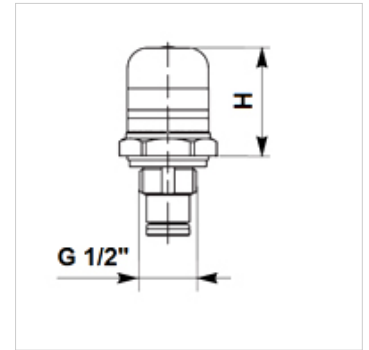

HK VA OPT

Szennyezettség-jelző, optikai

HANSA FLEX

Tulajdonságok

Csatlakozás G 1/2"

Megjegyzés

Nem használható FI HD 400, FI MD 315 nyomószűrőkhöz, valamint FI HD GEH, FI MD GEH házukhoz

Cikk

Megnevezés	H (mm)	Fajta	Tömeg (kg)
HK VA V8	40	optikai	0,14

tarozék a következő termékekhez

HK FMP	Ház nyomóoldali szűrőhöz, FMP 320 bar
HK FMP H	Nyomóoldali szűrő, 320 bar, komplett
HK FHP	Ház nyomóoldali szűrőhöz, FHP 420 bar
HK FHP H	Nyomóoldali szűrő 420 bar komplett