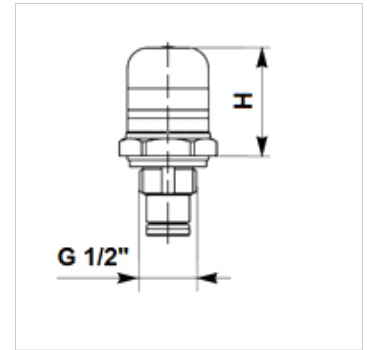

HK VA OPT

Szennyezettség-jelző, optikai

HANSA FLEX

Tulajdonságok

Csatlakozás G 1/2"

Megjegyzés

Nem használható FI HD 400, FI MD 315 nyomószűrőkhöz, valamint FI HD GEH, FI MD GEH házukhoz

Cikk

Megnevezés	H (mm)	Fajta	Tömeg (kg)
HK VA V8	40	optikai	0,14

tarozék a következő termékekhez

HK FMP	Ház nyomóoldali szűrőhöz, FMP 320 bar
HK FMP H	Nyomóoldali szűrő, 320 bar, komplett
HK FHP	Ház nyomóoldali szűrőhöz, FHP 420 bar
HK FHP H	Nyomóoldali szűrő 420 bar komplett