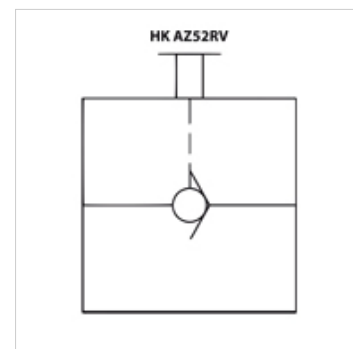

HK AZ52 RV

Visszacsapó szelep, manuális 700 bar

HANSA FLEX

Tulajdonságok

Üzemi nyomás max. 700 bar

Térfogatáram max. 25 l/min

Megjegyzés

Szállítás csavarzatok nélkül

Cikk

Megnevezés	Menet	Tömeg (kg)
HK AZ 5200	3/8" NPT	0,8