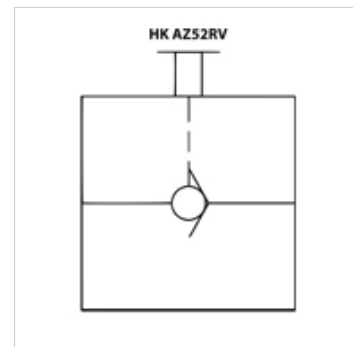

HK AZ52 RV

Visszacsapó szelep, manuális 700 bar

HANSA FLEX

Tulajdonságok

Üzemi nyomás max. 700 bar

Térfogatáram max. 25 l/min

Megjegyzés

Szállítás csavarzatok nélkül

Cikk

Megnevezés	Menet	Tömeg (kg)
HK AZ 5200	3/8" NPT	0,8