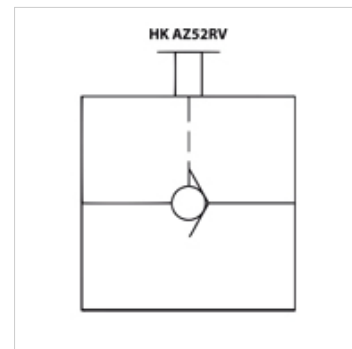

HK AZ52 RV

Visszacsapó szelep, manuális 700 bar

HANSA FLEX

Tulajdonságok

Üzemi nyomás max. 700 bar

Térfogatáram max. 25 l/min

Megjegyzés

Szállítás csavarzatok nélkül

Cikk

Megnevezés	Menet	Tömeg (kg)
HK AZ 5200	3/8" NPT	0,8