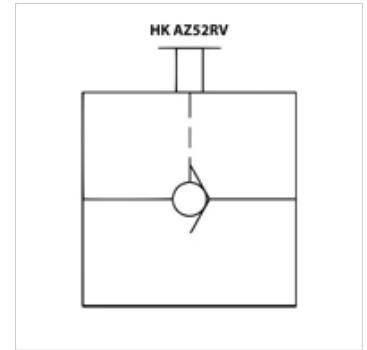

HK AZ52 RV

Visszacsapó szelep, manuális 700 bar

HANSA FLEX

Tulajdonságok

Üzemi nyomás max. 700 bar

Térfogatáram max. 25 l/min

Megjegyzés

Szállítás csavarzatok nélkül

Cikk

Megnevezés	Menet	Tömeg (kg)
HK AZ 5200	3/8" NPT	0,8