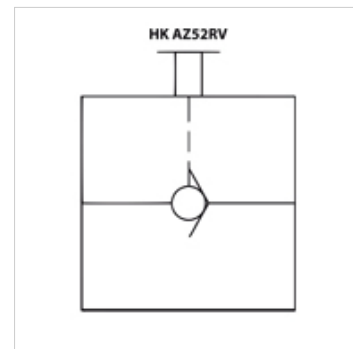

HK AZ52 RV

Visszacsapó szelep, manuális 700 bar

HANSA FLEX

Tulajdonságok

Üzemi nyomás max. 700 bar

Térfogatáram max. 25 l/min

Megjegyzés

Szállítás csavarzatok nélkül

Cikk

Megnevezés	Menet	Tömeg (kg)
HK AZ 5200	3/8" NPT	0,8