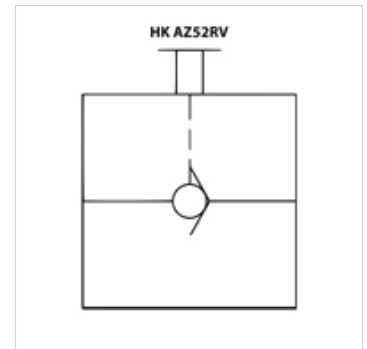

HK AZ52 RV

Visszacsapó szelep, manuális 700 bar

HANSA FLEX

Tulajdonságok

Üzemi nyomás max. 700 bar

Térfogatáram max. 25 l/min

Megjegyzés

Szállítás csavarzatok nélkül

Cikk

Megnevezés	Menet	Tömeg (kg)
HK AZ 5200	3/8" NPT	0,8