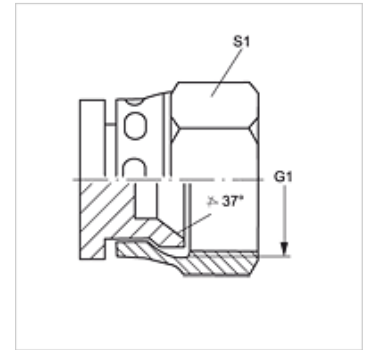

## Caratteristiche

<b>Attacco 1</b>	Filetto interno UN/UNF
<b>Tenuta 1</b>	Cono interno da 74°
<b>Tipo</b>	Dado di chiusura
<b>Forma costruttiva</b>	diritto
<b>Materiale</b>	Acciaio inossidabile

## Articolo

Denominazione	G1	S1
VERSCHLUSS AJ 04 VA	7/16" -20 UNF	14
VERSCHLUSS AJ 05 VA	1/2" -20 UNF	17
VERSCHLUSS AJ 06 VA	9/16" -18 UNF	19
VERSCHLUSS AJ 08 VA	3/4" -16 UNF	22
VERSCHLUSS AJ 10 VA	7/8" -14 UNF	27
VERSCHLUSS AJ 12 VA	1.1/16" -12 UN	32
VERSCHLUSS AJ 16 VA	1.5/16" -12 UN	41
VERSCHLUSS AJ 20 VA	1.5/8" -12 UN	50
VERSCHLUSS AJ 24 VA	1.7/8" -12 UN	60