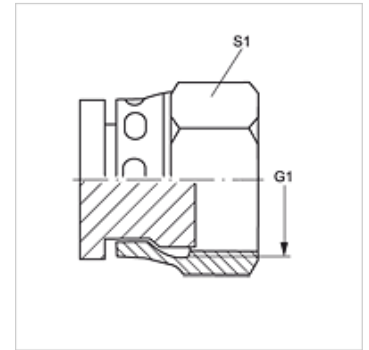

## Caratteristiche

Attacco 1	Filetto interno ORSF
Tenuta 1	con guarnizione piana
Tipo	Dado di chiusura
Forma costruttiva	diritto
Materiale	Acciaio
Protezione superficiale	con rivestimento elettrolitico

## Articolo

Denominazione	G1	S1
VERSCHLUSS AJF 04	9/16" -18 UNF	17
VERSCHLUSS AJF 06	11/16" -16 UN	22
VERSCHLUSS AJF 08	13/16" -16 UN	24
VERSCHLUSS AJF 10	1/16" -14 UNS	30
VERSCHLUSS AJF 12	1.3/16" -12 UN	36
VERSCHLUSS AJF 16	1.7/16" -12 UN	41
VERSCHLUSS AJF 20	1.11/16" -12 UN	50
VERSCHLUSS AJF 24	2" -12 UN	60
VERSCHLUSS AJF 32	2.1/2" -12 UN	75