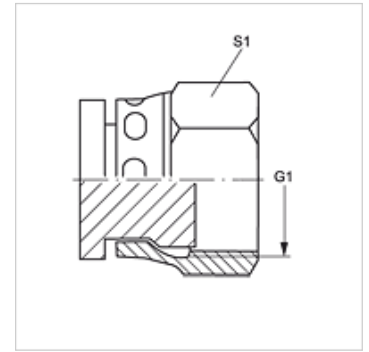

## Caratteristiche

Attacco 1	Filetto interno ORSF
Tenuta 1	con guarnizione piana
Tipo	Dado di chiusura
Forma costruttiva	diritto
Materiale	Acciaio
Protezione superficiale	con rivestimento elettrolitico

## Articolo

Denominazione	G1	S1
VERSCHLUSS AJF 04	9/16" -18 UNF	17
VERSCHLUSS AJF 06	11/16" -16 UN	22
VERSCHLUSS AJF 08	13/16" -16 UN	24
VERSCHLUSS AJF 10	1/16" -14 UNS	30
VERSCHLUSS AJF 12	1.3/16" -12 UN	36
VERSCHLUSS AJF 16	1.7/16" -12 UN	41
VERSCHLUSS AJF 20	1.11/16" -12 UN	50
VERSCHLUSS AJF 24	2" -12 UN	60
VERSCHLUSS AJF 32	2.1/2" -12 UN	75