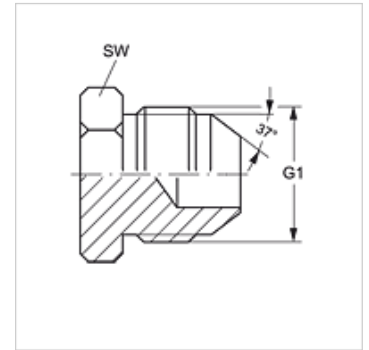

VERSCHLUSS HJ VA

Bicchieri per chiusura

HANSA FLEX

Caratteristiche

Attacco 1	Filetto esterno UN/UNF
Tenuta 1	Cono esterno da 74°
Tipo	Bicchieri per chiusura
Materiale	Acciaio inossidabile

Articolo

Denominazione	G1	SW (mm)
VERSCHLUSS HJ 04 VA	7/16" -20 UNF	13
VERSCHLUSS HJ 05 VA	1/2" -20 UNF	14
VERSCHLUSS HJ 06 VA	9/16" -18 UNF	17
VERSCHLUSS HJ 08 VA	3/4" -16 UNF	19
VERSCHLUSS HJ 10 VA	7/8" -14 UNF	24
VERSCHLUSS HJ 12 VA	1.1/16" -12 UN	27
VERSCHLUSS HJ 16 VA	1.5/16" -12 UN	36
VERSCHLUSS HJ 20 VA	1.5/8" -12 UN	46
VERSCHLUSS HJ 24 VA	1.7/8" -12 UN	51

SW, S1, S2 = apertura chiave

Varianti dei prodotti

VERSCHLUSS HJ Bicchieri per chiusura, Acciaio