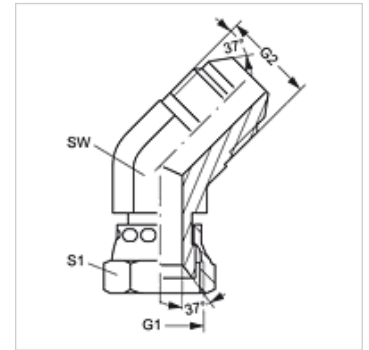

# W45 AJ HJ VA

Manicotto filettato femmina, angolo di 45°

**HANSA FLEX**

## Caratteristiche

**Attacco 1** Filetto interno UN/UNF

**Tenuta 1** Cono interno da 74°

**Attacco 2** Filetto esterno UN/UNF

**Tenuta 2** Cono esterno da 74°

**Tipo** Manicotto filettato femmina

**Forma costruttiva** Angolo di 45°

## Articolo

Denominazione	G1	G2	SW (mm)	S1
W45 AJ 04 HJ VA	7/16" -20 UNF	7/16" -20 UNF	11	14
W45 AJ 06 HJ VA	9/16" -18 UNF	9/16" -18 UNF	14	19
W45 AJ 08 HJ VA	3/4" -16 UNF	3/4" -16 UNF	19	22
W45 AJ 12 HJ VA	1.1/16" -12 UN	1.1/16" -12 UN	27	32

## Varianti dei prodotti

W45 AJ HJ Manicotto filettato femmina, angolo di 45°, Acciaio