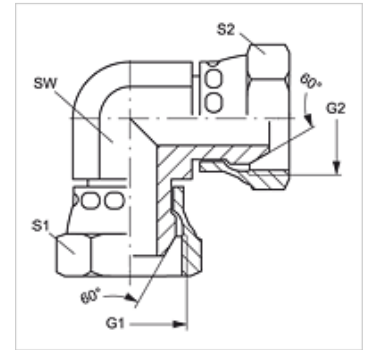

# W90 AB VA

Manicotto filettato femmina, angolo di 90°

**HANSA FLEX**

## Caratteristiche

**Attacco 1** Filetto interno BSP

**Tenuta 1** Cono esterno da 60°

**Attacco 2** Filetto interno BSP

**Tipo** Connettore

**Forma costruttiva** Angolo di 90°

**Materiale** Acciaio inossidabile

## Articolo

Denominazione	G1 + G2	SW (mm)	S1	S2
W90 AB 02 VA	G 1/8" -28	11	14	14
W90 AB 04 VA	G 1/4" -19	14	19	19
W90 AB 06 VA	G 3/8" -19	19	22	22
W90 AB 08 VA	G 1/2" -14	22	27	27
W90 AB 12 VA	G 3/4" -14	27	32	32
W90 AB 16 VA	G 1" -11	33	41	41
W90 AB 20 VA	G 1.1/4" -11	41	50	50
W90 AB 24 VA	G 1.1/2" -11	48	60	60
W90 AB 32 VA	G 2" -11	67	70	70

SW, S1, S2 = apertura chiave