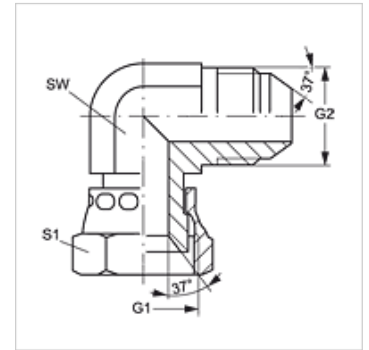

# W90 AJ HJ

Manicotto filettato femmina, angolo di 90°

**HANSA FLEX**

## Caratteristiche

<b>Attacco 1</b>	Filetto interno UN/UNF
<b>Tenuta 1</b>	Cono interno da 74°
<b>Attacco 2</b>	Filetto esterno UN/UNF
<b>Tenuta 2</b>	Cono esterno da 74°
<b>Tipo</b>	Manicotto filettato femmina
<b>Forma costruttiva</b>	Angolo di 90°
<b>Materiale</b>	Acciaio
<b>Protezione superficiale</b>	con rivestimento elettrolitico

## Articolo

Denominazione	G1 + G2	SW (mm)	S1
W90 AJ 04 HJ	7/16" -20 UNF	12	14
W90 AJ 05 HJ	1/2" -20 UNF	13	17
W90 AJ 06 HJ	9/16" -18 UNF	14	19
W90 AJ 08 HJ	3/4" -16 UNF	19	22
W90 AJ 10 HJ	7/8" -14 UNF	22	27
W90 AJ 12 HJ	1.1/16" -12 UN	27	32
W90 AJ 14 HJ	1.3/16" -12 UN	33	36
W90 AJ 16 HJ	1.5/16" -12 UN	33	41
W90 AJ 20 HJ	1.5/8" -12 UN	41	50
W90 AJ 24 HJ	1.7/8" -12 UN	48	60
W90 AJ 32 HJ	2.1/2" -12 UN	65	75

## Varianti dei prodotti

W90 AJ HJ VA Manicotto filettato femmina, angolo di 90°, Acciaio inossidabile