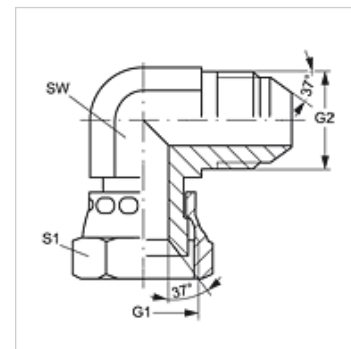

# W90 AJ HJ

Manicotto filettato femmina, angolo di 90°

**HANSA FLEX**

## Caratteristiche

<b>Attacco 1</b>	Filetto interno UN/UNF
<b>Tenuta 1</b>	Cono interno da 74°
<b>Attacco 2</b>	Filetto esterno UN/UNF
<b>Tenuta 2</b>	Cono esterno da 74°
<b>Tipo</b>	Manicotto filettato femmina
<b>Forma costruttiva</b>	Angolo di 90°
<b>Materiale</b>	Acciaio
<b>Protezione superficiale</b>	con rivestimento elettrolitico

## Articolo

Denominazione	G1 + G2	SW (mm)	S1
W90 AJ 04 HJ	7/16" -20 UNF	12	14
W90 AJ 05 HJ	1/2" -20 UNF	13	17
W90 AJ 06 HJ	9/16" -18 UNF	14	19
W90 AJ 08 HJ	3/4" -16 UNF	19	22
W90 AJ 10 HJ	7/8" -14 UNF	22	27
W90 AJ 12 HJ	1.1/16" -12 UN	27	32
W90 AJ 14 HJ	1.3/16" -12 UN	33	36
W90 AJ 16 HJ	1.5/16" -12 UN	33	41
W90 AJ 20 HJ	1.5/8" -12 UN	41	50
W90 AJ 24 HJ	1.7/8" -12 UN	48	60
W90 AJ 32 HJ	2.1/2" -12 UN	65	75

## Varianti dei prodotti

W90 AJ HJ VA Manicotto filettato femmina, angolo di 90°, Acciaio inossidabile