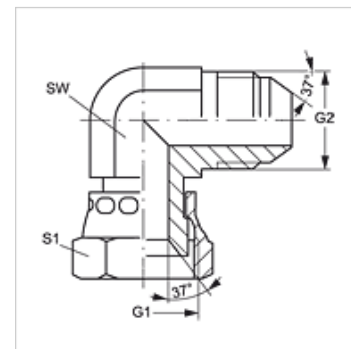

# W90 AJ HJ VA

Manicotto filettato femmina, angolo di 90°

**HANSA FLEX**

## Caratteristiche

**Attacco 1** Filetto interno UN/UNF

**Tenuta 1** Cono interno da 74°

**Attacco 2** Filetto esterno UN/UNF

**Tenuta 2** Cono esterno da 74°

**Tipo** Manicotto filettato femmina

**Forma costruttiva** Angolo di 90°

## Articolo

Denominazione	G1	G2	SW (mm)	S1
W90 AJ 04 HJ VA	7/16" -20 UNF	7/16" -20 UNF	11	16
W90 AJ 05 HJ VA	1/2" -20 UNF	1/2" -20 UNF	13	17
W90 AJ 06 HJ VA	9/16" -18 UNF	9/16" -18 UNF	14	19
W90 AJ 08 HJ VA	3/4" -16 UNF	3/4" -16 UNF	19	22
W90 AJ 10 HJ VA	7/8" -14 UNF	7/8" -14 UNF	22	27
W90 AJ 12 HJ VA	1.1/16" -12 UN	1.1/16" -12 UN	27	32
W90 AJ 16 HJ VA	1.5/16" -12 UN	1.5/16" -12 UN	33	38
W90 AJ 20 HJ VA	1.5/8" -12 UN	1.5/8" -12 UN	41	50
W90 AJ 24 HJ VA	1.7/8" -12 UN	1.7/8" -12 UN	48	55

## Varianti dei prodotti

W90 AJ HJ Manicotto filettato femmina, angolo di 90°, Acciaio