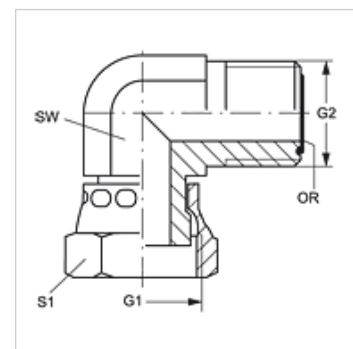

# W90 AJF HJOF VA

Manicotto filettato femmina, angolo di 90°

**HANSA FLEX**

## Caratteristiche

<b>Attacco 1</b>	Filetto interno ORSF
<b>Tenuta 1</b>	con guarnizione piana
<b>Attacco 2</b>	Filetto esterno ORSF
<b>Tenuta 2</b>	con guarnizione piatta con O-Ring
<b>Tipo</b>	Manicotto filettato femmina
<b>Forma costruttiva</b>	Angolo di 90°
<b>Materiale</b>	Acciaio inossidabile

## Articolo

Denominazione	G1	G2	SW (mm)	S1	OR
W90 AJF 04 HJOF VA	9/16" -18 UNF	9/16" -18 UNF	14	17	7,65 x 1,78
W90 AJF 06 HJOF VA	11/16" -16 UN	11/16" -16 UN	19	22	9,25 x 1,78
W90 AJF 08 HJOF VA	13/16" -16 UN	13/16" -16 UN	19	24	12,42 x 1,78
W90 AJF 10 HJOF VA	1/16" -14 UNS	1/16" -14 UNS	27	30	15,60 x 1,78
W90 AJF 12 HJOF VA	1.3/16" -12 UN	1.3/16" -12 UN	30	36	18,77 x 1,78
W90 AJF 16 HJOF VA	1.7/16" -12 UN	1.7/16" -12 UN	36	41	23,52 x 1,78