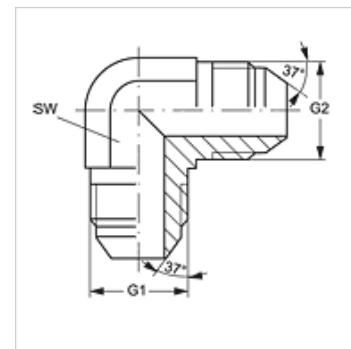

# W90 HJ VA

Manicotto filettato, angolo di 90°

**HANSA FLEX**

## Caratteristiche

<b>Attacco 1</b>	Filetto esterno UN/UNF
<b>Tenuta 1</b>	Cono esterno da 74°
<b>Attacco 2</b>	Filetto esterno UN/UNF
<b>Tenuta 2</b>	Cono esterno da 74°
<b>Tipo</b>	Manicotto filettato
<b>Forma costruttiva</b>	Angolo di 90°
<b>Materiale</b>	Acciaio inossidabile

## Articolo

Denominazione	G1 + G2	SW (mm)
W90 HJ 04 VA	7/16" -20 UNF	11
W90 HJ 05 VA	1/2" -20 UNF	13
W90 HJ 06 VA	9/16" -18 UNF	14
W90 HJ 08 VA	3/4" -16 UNF	19
W90 HJ 10 VA	7/8" -14 UNF	22
W90 HJ 12 VA	1.1/16" -12 UN	27
W90 HJ 16 VA	1.5/16" -12 UN	33
W90 HJ 20 VA	1.5/8" -12 UN	41
W90 HJ 24 VA	1.7/8" -12 UN	48

## Varianti dei prodotti

W90 HJ Manicotto filettato, angolo di 90°, Acciaio