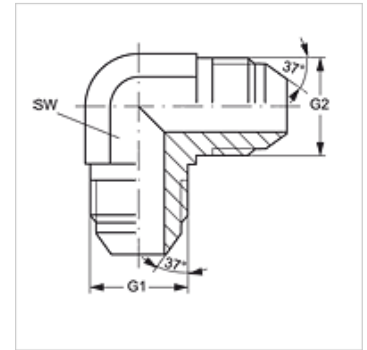

# W90 HJ VA

Manicotto filettato, angolo di 90°

**HANSA FLEX**

## Caratteristiche

<b>Attacco 1</b>	Filetto esterno UN/UNF
<b>Tenuta 1</b>	Cono esterno da 74°
<b>Attacco 2</b>	Filetto esterno UN/UNF
<b>Tenuta 2</b>	Cono esterno da 74°
<b>Tipo</b>	Manicotto filettato
<b>Forma costruttiva</b>	Angolo di 90°
<b>Materiale</b>	Acciaio inossidabile

## Articolo

Denominazione	G1 + G2	SW (mm)
W90 HJ 04 VA	7/16" -20 UNF	11
W90 HJ 05 VA	1/2" -20 UNF	13
W90 HJ 06 VA	9/16" -18 UNF	14
W90 HJ 08 VA	3/4" -16 UNF	19
W90 HJ 10 VA	7/8" -14 UNF	22
W90 HJ 12 VA	1.1/16" -12 UN	27
W90 HJ 16 VA	1.5/16" -12 UN	33
W90 HJ 20 VA	1.5/8" -12 UN	41
W90 HJ 24 VA	1.7/8" -12 UN	48

## Varianti dei prodotti

W90 HJ	Manicotto filettato, angolo di 90°, Acciaio
--------	---