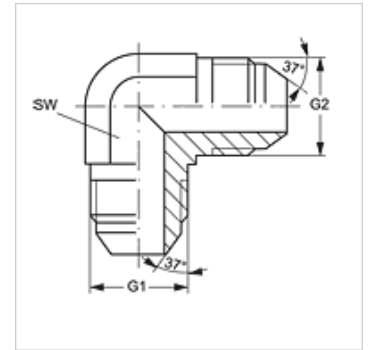

# W90 HJ VA

Manicotto filettato, angolo di 90°

**HANSA FLEX**

## Caratteristiche

<b>Attacco 1</b>	Filetto esterno UN/UNF
<b>Tenuta 1</b>	Cono esterno da 74°
<b>Attacco 2</b>	Filetto esterno UN/UNF
<b>Tenuta 2</b>	Cono esterno da 74°
<b>Tipo</b>	Manicotto filettato
<b>Forma costruttiva</b>	Angolo di 90°
<b>Materiale</b>	Acciaio inossidabile

## Articolo

Denominazione	G1 + G2	SW (mm)
W90 HJ 04 VA	7/16" -20 UNF	11
W90 HJ 05 VA	1/2" -20 UNF	13
W90 HJ 06 VA	9/16" -18 UNF	14
W90 HJ 08 VA	3/4" -16 UNF	19
W90 HJ 10 VA	7/8" -14 UNF	22
W90 HJ 12 VA	1.1/16" -12 UN	27
W90 HJ 16 VA	1.5/16" -12 UN	33
W90 HJ 20 VA	1.5/8" -12 UN	41
W90 HJ 24 VA	1.7/8" -12 UN	48

## Varianti dei prodotti

W90 HJ Manicotto filettato, angolo di 90°, Acciaio