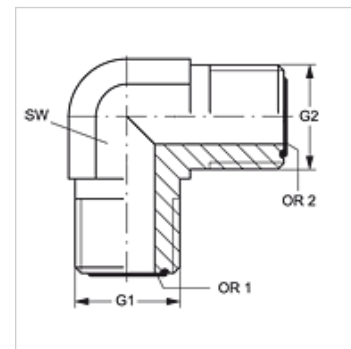

# W90 HJOF

Manicotto filettato, angolo di 90°

**HANSA FLEX**

## Caratteristiche

Attacco 1	Filetto esterno ORSF
Tenuta 1	con guarnizione piana con O-ring
Attacco 2	Filetto esterno ORSF
Tenuta 2	con guarnizione piatta con O-Ring
Tipo	Manicotto filettato
Forma costruttiva	Angolo di 90°
Materiale	Acciaio
Protezione superficiale	con rivestimento elettrolitico

## Articolo

Denominazione	G1	G2	SW (mm)	OR1	OR2
W90 HJOF 04	9/16" -18 UNF	9/16" -18 UNF	14	7,65 x 1,78	7,65 x 1,78
W90 HJOF 04 HJOF 06	9/16" -18 UNF	11/16" -16 UN	19	7,65 x 1,78	9,25 x 1,78
W90 HJOF 06	11/16" -16 UN	11/16" -16 UN	19	9,25 x 1,78	9,25 x 1,78
W90 HJOF 06 HJOF 08	11/16" -16 UN	13/16" -16 UN	19	9,25 x 1,78	12,42 x 1,78
W90 HJOF 08	13/16" -16 UN	13/16" -16 UN	19	12,42 x 1,78	12,42 x 1,78
W90 HJOF 08 HJOF 12	13/16" -16 UN	1.3/16" -12 UN	30	12,42 x 1,78	18,77 x 1,78
W90 HJOF 10	1/16" -14 UNS	1/16" -14 UNS	27	15,60 x 1,78	15,60 x 1,78
W90 HJOF 12	1.3/16" -12 UN	1.3/16" -12 UN	30	18,77 x 1,78	18,77 x 1,78
W90 HJOF 16	1.7/16" -12 UN	1.7/16" -12 UN	36	23,52 x 1,78	23,52 x 1,78
W90 HJOF 20	1.11/16" -12 UN	1.11/16" -12 UN	41	29,87 x 1,78	29,87 x 1,78
W90 HJOF 24	2" -12 UN	2" -12 UN	48	37,82 x 1,78	37,82 x 1,78
W90 HJOF 32	2.1/2" -12 UN	2.1/2" -12 UN	64	48,90 x 2,62	48,90 x 2,62

## Varianti dei prodotti

W90 HJOF VA Manicotto filettato, angolo di 90°, Acciaio inossidabile