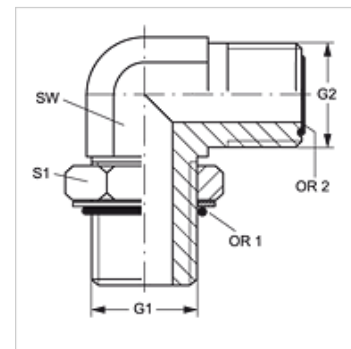

W90 O HJOF

Manicotto filettato maschio, ORFS angolo di 90°

HANSA FLEX

Caratteristiche

Attacco 1	Filetto esterno UN/UNF
Tenuta 1	Tenuta ad O-ring sul manicotto filettato maschio
Attacco 2	Filetto esterno ORFS
Tenuta 2	con guarnizione piatta con O-Ring
Tipo	Manicotto filettato maschio a direzione orientabile
Forma costruttiva	Angolo di 90°
Materiale	Acciaio
Protezione superficiale	con rivestimento elettrolitico