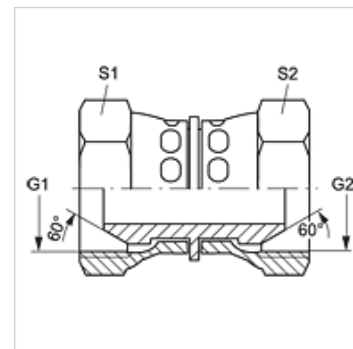

G AB VA

Connettore

HANSA FLEX

Caratteristiche

Attacco 1	Filetto interno BSP
Tenuta 1	Cono esterno da 60°
Attacco 2	Filetto interno BSP
Tenuta 2	Cono esterno da 60°
Tipo	Connettore
Forma costruttiva	diritto
Materiale	Acciaio inossidabile

Articolo

Denominazione	G1 + G2	S1	S2
G AB 02 VA	G 1/8" -28	14	14
G AB 04 VA	G 1/4" -19	19	19
G AB 06 VA	G 3/8" -19	22	22
G AB 08 VA	G 1/2" -14	27	27
G AB 12 VA	G 3/4" -14	32	32
G AB 16 VA	G 1" -11	41	41
G AB 20 VA	G 1.1/4" -11	50	50
G AB 24 VA	G 1.1/2" -11	60	60
G AB 32 VA	G 2" -11	70	70

SW, S1, S2 = apertura chiave

Varianti dei prodotti

G AB Connettore, Acciaio