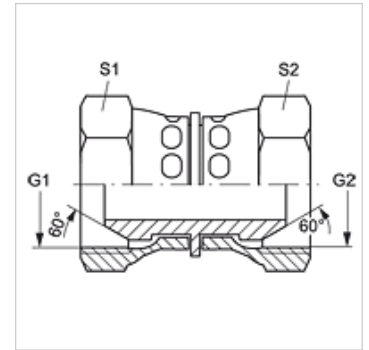

# G AB VA

Connettore

**HANSA FLEX**

## Caratteristiche

Attacco 1	Filetto interno BSP
Tenuta 1	Cono esterno da 60°
Attacco 2	Filetto interno BSP
Tenuta 2	Cono esterno da 60°
Tipo	Connettore
Forma costruttiva	diritto
Materiale	Acciaio inossidabile

## Articolo

Denominazione	G1 + G2	S1	S2
G AB 02 VA	G 1/8" -28	14	14
G AB 04 VA	G 1/4" -19	19	19
G AB 06 VA	G 3/8" -19	22	22
G AB 08 VA	G 1/2" -14	27	27
G AB 12 VA	G 3/4" -14	32	32
G AB 16 VA	G 1" -11	41	41
G AB 20 VA	G 1.1/4" -11	50	50
G AB 24 VA	G 1.1/2" -11	60	60
G AB 32 VA	G 2" -11	70	70