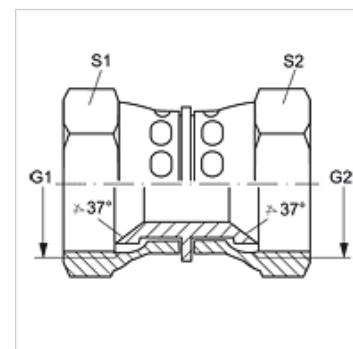

G AJ VA

Connettore

HANSA FLEX

Caratteristiche

Attacco 1	Filetto interno UN/UNF
Tenuta 1	Cono interno da 74°
Attacco 2	Filetto interno UN/UNF
Tenuta 2	Cono interno da 74°
Tipo	Connettore
Forma costruttiva	diritto
Materiale	Acciaio inossidabile

Articolo

Denominazione	G1 + G2	S1	S2
G AJ 04 VA	7/16" -20 UNF	14	14
G AJ 05 VA	1/2" -20 UNF	17	17
G AJ 06 VA	9/16" -18 UNF	19	19
G AJ 08 VA	3/4" -16 UNF	22	22
G AJ 10 VA	7/8" -14 UNF	27	27
G AJ 12 VA	1.1/16" -12 UN	32	32
G AJ 16 VA	1.5/16" -12 UN	41	41
G AJ 20 VA	1.5/8" -12 UN	50	50
G AJ 24 VA	1.7/8" -12 UN	60	60

SW, S1, S2 = apertura chiave

Varianti dei prodotti

G AJ Connettore, Acciaio