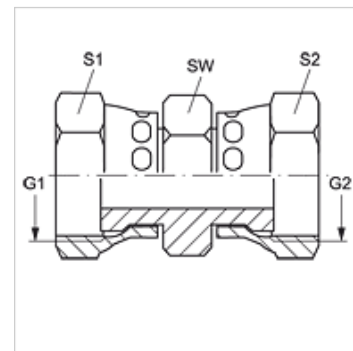

## Caratteristiche

<b>Attacco 1</b>	Filetto interno ORSF
<b>Tenuta 1</b>	con guarnizione piana
<b>Attacco 2</b>	Filetto interno ORSF
<b>Tenuta 2</b>	con guarnizione piana
<b>Tipo</b>	Connettore
<b>Forma costruttiva</b>	diritto
<b>Materiale</b>	Acciaio
<b>Protezione superficiale</b>	con rivestimento elettrolitico

## Articolo

Denominazione	G1 + G2	SW (mm)	S1	S2
<b>G AJF 04</b>	9/16" -18 UNF	17	18	18
<b>G AJF 06</b>	11/16" -16 UN	19	21	21
<b>G AJF 08</b>	13/16" -16 UN	22	24	24
<b>G AJF 10</b>	1/16" -14 UNS	27	29	29
<b>G AJF 12</b>	1.3/16" -12 UN	32	35	35
<b>G AJF 16</b>	1.7/16" -12 UN	38	41	41
<b>G AJF 20</b>	1.11/16" -12 UN	46	48	48
<b>G AJF 24</b>	2" -12 UN	55	55	57