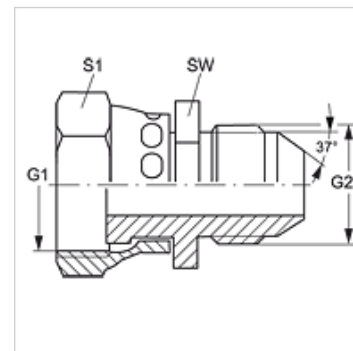

# G AJF HJ

Connettore

**HANSA FLEX**

## Caratteristiche

<b>Attacco 1</b>	Filetto interno ORSF
<b>Tenuta 1</b>	con guarnizione piana
<b>Attacco 2</b>	Filetto esterno UN/UNF
<b>Tenuta 2</b>	Cono esterno da 74°
<b>Tipo</b>	Connettore
<b>Forma costruttiva</b>	diritto
<b>Materiale</b>	Acciaio
<b>Protezione superficiale</b>	con rivestimento elettrolitico

## Articolo

Denominazione	G1	G2	SW (mm)	S1
<b>G AJF 04 HJ</b>	9/16" -18 UNF	7/16" -20 UNF	17	19
<b>G AJF 06 HJ</b>	11/16" -16 UN	9/16" -18 UNF	19	22
<b>G AJF 08 HJ</b>	13/16" -16 UN	3/4" -16 UNF	22	24
<b>G AJF 10 HJ</b>	1/16" -14 UNS	7/8" -14 UNF	27	30
<b>G AJF 12 HJ</b>	1.3/16" -12 UN	1.1/16" -12 UN	32	36
<b>G AJF 16 HJ</b>	1.7/16" -12 UN	1.5/16" -12 UN	41	41