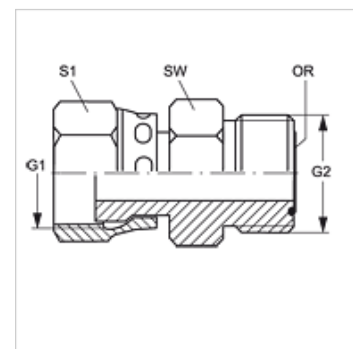

## Caratteristiche

<b>Attacco 1</b>	Filetto interno ORSF
<b>Tenuta 1</b>	con guarnizione piana
<b>Attacco 2</b>	Filetto esterno ORSF
<b>Tenuta 2</b>	con guarnizione piatta con O-Ring
<b>Tipo</b>	Connettore
<b>Forma costruttiva</b>	diritto
<b>Materiale</b>	Acciaio inossidabile

## Articolo

Denominazione	G1	G2	SW (mm)	S1	OR
<b>G AJF 04 HJOF 06 VA</b>	9/16" -18 UNF	11/16" -16 UN	19	18	9,25 x 1,78
<b>G AJF 06 HJOF 04 VA</b>	11/16" -16 UN	9/16" -18 UNF	-	21	7,65 x 1,78
<b>G AJF 08 HJOF 06 VA</b>	13/16" -16 UN	11/16" -16 UN	22	24	9,25 x 1,78
<b>G AJF 10 HJOF 08 VA</b>	1/16" -14 UNS	13/16" -16 UN	22	30	12,42 x 1,78
<b>G AJF 12 HJOF 06 VA</b>	1.3/16" -12 UN	11/16" -16 UN	19	36	9,25 x 1,78
<b>G AJF 12 HJOF 08 VA</b>	1.3/16" -12 UN	13/16" -16 UN	32	36	12,42 x 1,78
<b>G AJF 16 HJOF 08 VA</b>	1.7/16" -12 UN	13/16" -16 UN	22	41	12,42 x 1,78
<b>G AJF 16 HJOF 12 VA</b>	1.7/16" -12 UN	1.3/16" -12 UN	41	41	18,77 x 1,78
<b>G AJF 24 HJOF 16 VA</b>	2" -12 UN	1.7/16" -12 UN	38	60	23,52 x 1,78