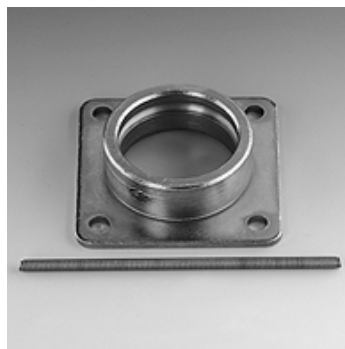

SKM ZUB 3 12

Supporto sgancio rapido con molla

Caratteristiche

adatto per: Manicotto femmina giunto di innesto rapido

Materiale Acciaio

Articolo

Denominazione	Dimensioni strutturali	Foro di fissaggio (mm)
SKM ZUB 3 12	3	7,5

è un accessorio dei seguenti prodotti

SKM HL / SKM HS Manicotto femmina giunto di innesto rapido

SKM IJ JD Manicotto femmina giunto di innesto rapido

SKM IM Manicotto femmina giunto di innesto rapido

SKM IR Manicotto femmina giunto di innesto rapido

Parti di ricambio

SKM ZUB FEDER Molla per SKM ZUB 312