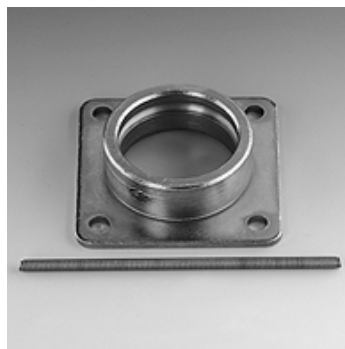

# SKM ZUB 3 12

Supporto sgancio rapido con molla

**HANSA FLEX**

## Caratteristiche

**adatto per:** Manicotto femmina giunto di innesto rapido

**Materiale** Acciaio

## Articolo

Denominazione	Dimensioni strutturali	Foro di fissaggio (mm)
SKM ZUB 3 12	3	7,5

## è un accessorio dei seguenti prodotti

SKM HL / SKM HS Manicotto femmina giunto di innesto rapido

SKM IJ JD Manicotto femmina giunto di innesto rapido

SKM IM Manicotto femmina giunto di innesto rapido

SKM IR Manicotto femmina giunto di innesto rapido