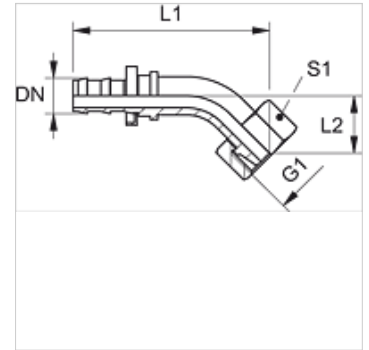

# ND AB 45

Nipplo ad innesto, DKR

**HANSA FLEX**

## Caratteristiche

<b>Attacco 1</b>	Filetto interno BSP
<b>Tenuta 1</b>	Cono esterno da 60°
<b>Abbreviazione</b>	DKR
<b>Norma</b>	ISO 8434-6 BS 5200
<b>Materiale</b>	Acciaio
<b>Protezione superficiale</b>	con rivestimento elettrolitico

## Articolo

Denominazione	DN	Size	pollice	G1	L1 (mm)	L2 (mm)	S1
ND 06 AB 45	6	4	1/4"	G 1/4" -19	51,0	16,0	17
ND 10 AB 45	10	6	3/8"	G 3/8" -19	58,0	18,0	19
ND 13 AB 45	12	8	1/2"	G 1/2" -14	68,0	19,0	27
ND 16 AB 45	16	10	5/8"	G 5/8" -14	81,0	21,0	30

## Accessori

ND ASR GE, RO, BL Anelli d'arresto per nipplo a innesto