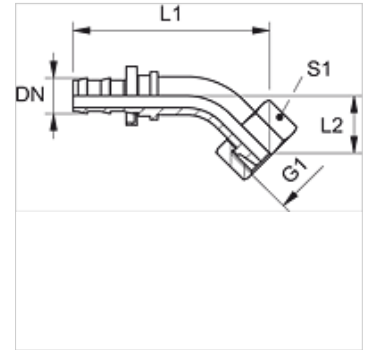

ND AB 45

Niplo ad innesto, DKR

HANSA FLEX

Caratteristiche

Attacco 1	Filetto interno BSP
Tenuta 1	Cono esterno da 60°
Abbreviazione	DKR
Norma	ISO 8434-6 BS 5200
Materiale	Acciaio
Protezione superficiale	con rivestimento elettrolitico

Nota

I nippli non danneggiati sono riutilizzabili.

Articolo

Denominazione	DN	Size	pollice	G1	L1 (mm)	L2 (mm)	S1
ND 06 AB 45	6	4	1/4"	G 1/4" -19	51,0	16,0	17
ND 10 AB 45	10	6	3/8"	G 3/8" -19	58,0	18,0	19
ND 13 AB 45	12	8	1/2"	G 1/2" -14	68,0	19,0	27
ND 16 AB 45	16	10	5/8"	G 5/8" -14	81,0	21,0	30

Accessori

ND ASR GE, RO, BL Anelli d'arresto per niplo a innesto