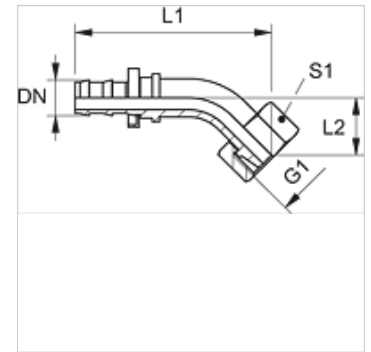

ND AB 45

Niplo ad innesto, DKR

HANSA FLEX

Caratteristiche

Attacco 1	Filetto interno BSP
Tenuta 1	Cono esterno da 60°
Abbreviazione	DKR
Norma	ISO 8434-6 BS 5200
Materiale	Acciaio
Protezione superficiale	con rivestimento elettrolitico

Nota

I nippli non danneggiati sono riutilizzabili.

Articolo

Denominazione	DN	Size	pollice	G1	L1 (mm)	L2 (mm)	S1
ND 06 AB 45	6	4	1/4"	G 1/4" -19	51,0	16,0	17
ND 10 AB 45	10	6	3/8"	G 3/8" -19	58,0	18,0	19
ND 13 AB 45	12	8	1/2"	G 1/2" -14	68,0	19,0	27
ND 16 AB 45	16	10	5/8"	G 5/8" -14	81,0	21,0	30

Accessori

ND ASR GE, RO, BL Anelli d'arresto per niplo a innesto