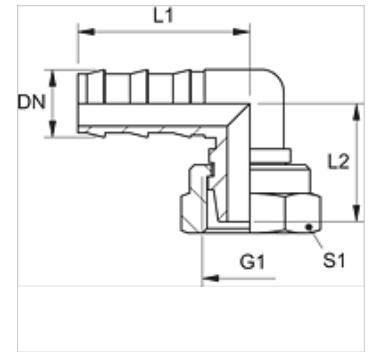

ND AFL K 90

Nipplo a innesto, DKL comp. W90°

HANSA FLEX

Caratteristiche

Attacco 1	Filetto interno metrico
Tenuta 1	Cono esterno da 24°
Tipo	Forma compatta
Abbreviazione	DKL
Materiale	Ottone

Nota

I nippoli non danneggiati sono riutilizzabili.

Articolo

Denominazione	DN	Size	pollice	G1	per diametro esterno del tubo Ø (mm)	L1 (mm)	L2 (mm)	S1
ND 06 AFL K 04 90	6	4	1/4"	M 12 x 1,5	6	30,0	22,0	14
ND 06 AFL K 90	6	4	1/4"	M 14 x 1,5	8	30,0	22,0	19
ND 10 AFL K 08 90	10	6	3/8"	M 16 x 1,5	10	34,0	25,0	19
ND 10 AFL K 90	10	6	3/8"	M 18 x 1,5	12	34,0	25,0	22
ND 13 AFL K 90	12	8	1/2"	M 22 x 1,5	15	43,0	32,0	27

Accessori

ND ASR GE, RO, BL Anelli d'arresto per nipplo a innesto