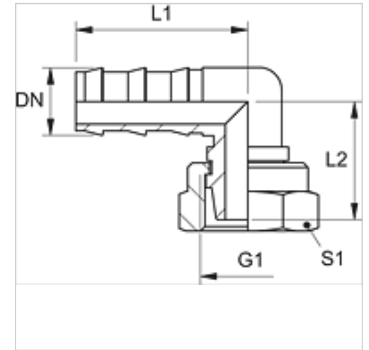

ND AFL K 90

Nipplo a innesto, DKL comp. W90°

HANSA FLEX

Caratteristiche

Attacco 1	Filetto interno metrico
Tenuta 1	Cono esterno da 24°
Tipo	Forma compatta
Abbreviazione	DKL
Materiale	Ottone

Nota

I nippoli non danneggiati sono riutilizzabili.

Articolo

Denominazione	DN	Size	pollice	G1	per diametro esterno del tubo Ø (mm)	L1 (mm)	L2 (mm)	S1
ND 06 AFL K 04 90	6	4	1/4"	M 12 x 1,5	6	30,0	22,0	14
ND 06 AFL K 90	6	4	1/4"	M 14 x 1,5	8	30,0	22,0	19
ND 10 AFL K 08 90	10	6	3/8"	M 16 x 1,5	10	34,0	25,0	19
ND 10 AFL K 90	10	6	3/8"	M 18 x 1,5	12	34,0	25,0	22
ND 13 AFL K 90	12	8	1/2"	M 22 x 1,5	15	43,0	32,0	27

Accessori

ND ASR GE, RO, BL Anelli d'arresto per nipplo a innesto