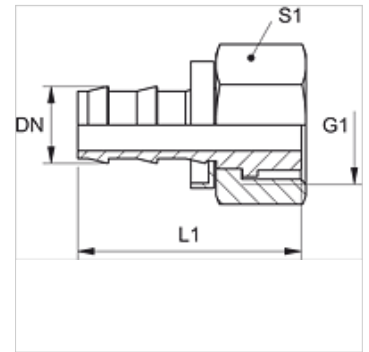

# ND AJF

Nipplo a innesto, ORFS

**HANSA FLEX**

## Caratteristiche

<b>Attacco 1</b>	Filetto interno UN/UNF
<b>Tenuta 1</b>	con guarnizione piana
<b>Abbreviazione</b>	ORFS
<b>Norma</b>	ISO 8434-3
<b>Materiale</b>	Acciaio
<b>Protezione superficiale</b>	con rivestimento elettrolitico

## Articolo

Denominazione	DN	Size	pollice	G1	L1 (mm)	S1
ND 06 AJF	6	4	1/4"	9/16" -18 UNF	36,0	18
ND 10 AJF	10	6	3/8"	11/16" -16 UN	40,0	22
ND 10 AJF 13	10	6	3/8"	13/16" -16 UN	43,0	24
ND 13 AJF	12	8	1/2"	13/16" -16 UN	47,0	24
ND 20 AJF	19	12	3/4"	1.3/16" -12 UN	67,0	35