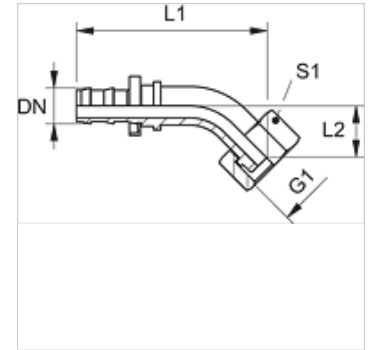

# ND AJF 45

Niplo a innesto, ORFS W45°

**HANSA FLEX**

## Caratteristiche

Attacco 1	Filetto interno UN/UNF
Tenuta 1	con guarnizione piana
Abbreviazione	ORFS
Norma	ISO 8434-3
Materiale	Acciaio
Protezione superficiale	con rivestimento elettrolitico

## Articolo

Denominazione	DN	Size	pollice	G1	L1 (mm)	L2 (mm)	S1
ND 10 AJF 45	10	6	3/8"	11/16" -16 UN	55,0	11,0	21

## Accessori

ND ASR GE, RO, BL Anelli d'arresto per niplo a innesto