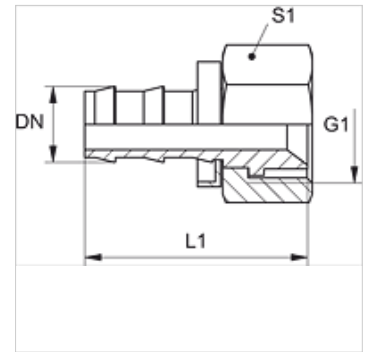

ND ASA

Niplo a innesto, DKJ

HANSA FLEX

Caratteristiche

Attacco 1	Filetto interno UN/UNF
Tenuta 1	Cono interno da 90°
Norma	SAE J516/J513
Materiale	Ottone

Nota

I nippli non danneggiati sono riutilizzabili.

Articolo

Denominazione	DN	Size	pollice	G1	L1 (mm)	S1
ND 10 ASA	10	6	3/8"	5/8" -18 UNF	46,0	19

Accessori

ND ASR GE, RO, BL Anelli d'arresto per niplo a innesto