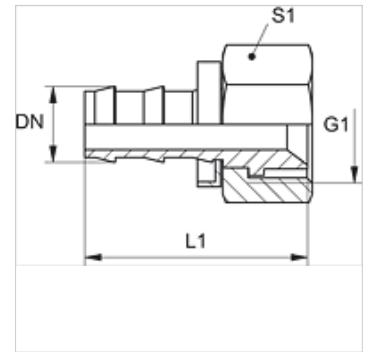

# ND ASA

Niplo a innesto, DKJ

**HANSA FLEX**

## Caratteristiche

<b>Attacco 1</b>	Filetto interno UN/UNF
<b>Tenuta 1</b>	Cono interno da 90°
<b>Norma</b>	SAE J516/J513
<b>Materiale</b>	Ottone

## Articolo

Denominazione	DN	Size	pollice	G1	L1 (mm)	S1
ND 10 ASA	10	6	3/8"	5/8" -18 UNF	46,0	19