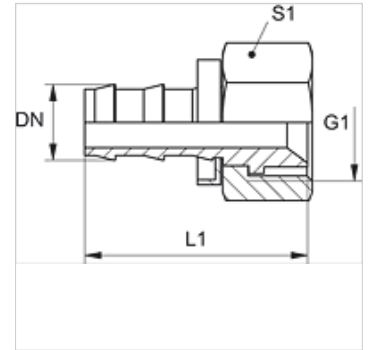

# ND ASA

Niplo a innesto, DKJ

**HANSA FLEX**

## Caratteristiche

<b>Attacco 1</b>	Filetto interno UN/UNF
<b>Tenuta 1</b>	Cono interno da 90°
<b>Norma</b>	SAE J516/J513
<b>Materiale</b>	Ottone

## Articolo

Denominazione	DN	Size	pollice	G1	L1 (mm)	S1
ND 10 ASA	10	6	3/8"	5/8" -18 UNF	46,0	19