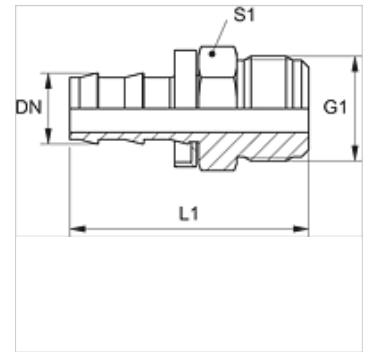

# ND HJ

Nipplo a innesto, AGJ

**HANSA FLEX**

## Caratteristiche

<b>Attacco 1</b>	Filetto esterno UN/UNF
<b>Tenuta 1</b>	Cono esterno da 74°
<b>Abbreviazione</b>	AGJ
<b>Norma</b>	ISO 8434-2
<b>Materiale</b>	Acciaio
<b>Protezione superficiale</b>	con rivestimento elettrolitico

## Articolo

Denominazione	DN	Size	pollice	G1	L1 (mm)	S1
ND 10 HJ	10	6	3/8"	9/16" -18 UNF	45,0	16
ND 13 HJ	12	8	1/2"	3/4" -16 UNF	52,0	19