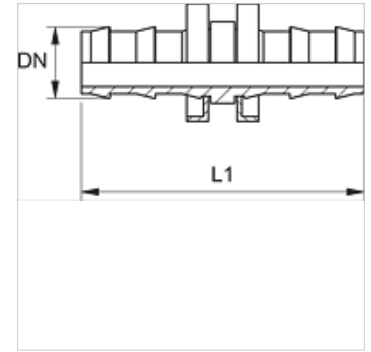

ND VB

Nipplo a innesto, VB

HANSA FLEX

Caratteristiche

Attacco 1 + 2	Attacco flessibile
Tipo	Connettore flessibile
Materiale	Acciaio
Protezione superficiale	con rivestimento elettrolitico

Nota

I nippoli non danneggiati sono riutilizzabili.

Articolo

Denominazione	DN	Size	pollice	L1 (mm)
ND 06 VB	6	4	1/4"	45,0
ND 10 VB	10	6	3/8"	54,0
ND 13 VB	12	8	1/2"	64,0
ND 16 VB	16	10	5/8"	84,0
ND 20 VB	19	12	3/4"	84,0

Accessori

ND ASR GE, RO, BL Anelli d'arresto per nipplo a innesto