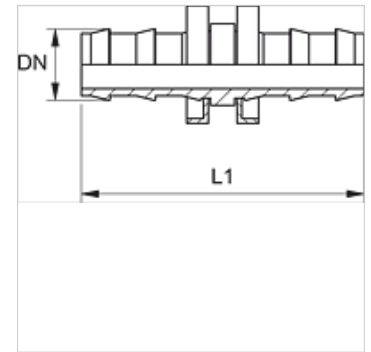

ND VB

Niplo a innesto, VB

HANSA FLEX

Caratteristiche

Attacco 1 + 2	Attacco flessibile
Tipo	Connettore flessibile
Materiale	Acciaio
Protezione superficiale	con rivestimento elettrolitico

Nota

I nippli non danneggiati sono riutilizzabili.

Articolo

Denominazione	DN	Size	pollice	L1 (mm)
ND 06 VB	6	4	1/4"	45,0
ND 10 VB	10	6	3/8"	54,0
ND 13 VB	12	8	1/2"	64,0
ND 16 VB	16	10	5/8"	84,0
ND 20 VB	19	12	3/4"	84,0

Accessori

ND ASR GE, RO, BL Anelli d'arresto per niplo a innesto