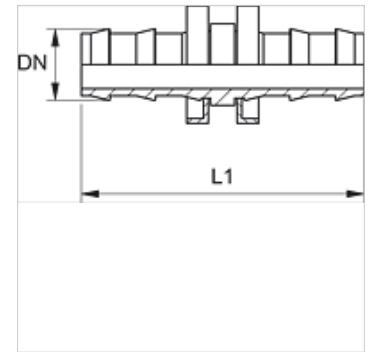

ND VB

Nipplo a innesto, VB

HANSA FLEX

Caratteristiche

Attacco 1 + 2	Attacco flessibile
Tipo	Connettore flessibile
Materiale	Acciaio
Protezione superficiale	con rivestimento elettrolitico

Nota

I nippoli non danneggiati sono riutilizzabili.

Articolo

Denominazione	DN	Size	pollice	L1 (mm)
ND 06 VB	6	4	1/4"	45,0
ND 10 VB	10	6	3/8"	54,0
ND 13 VB	12	8	1/2"	64,0
ND 16 VB	16	10	5/8"	84,0
ND 20 VB	19	12	3/4"	84,0

Accessori

ND ASR GE, RO, BL Anelli d'arresto per nipplo a innesto