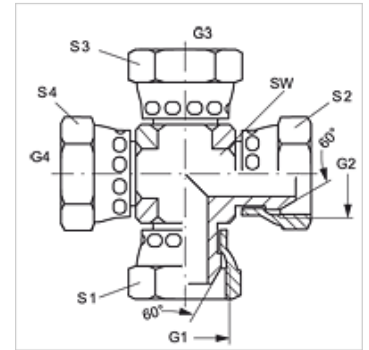

K AB VA

Connettore, forma a croce

HANSA FLEX

Caratteristiche

Attacco 1 - 4	Filetto interno BSP
Tenuta 1 - 4	Cono esterno da 60°
Tipo	Connettore
Forma costruttiva	Forma a K
Materiale	Acciaio inossidabile

Articolo

Denominazione	G1 - G4	SW (mm)	S1 - S4 (mm)
K AB 02 VA	G 1/8" -28	11	14
K AB 04 VA	G 1/4" -19	14	19
K AB 06 VA	G 3/8" -19	19	22
K AB 08 VA	G 1/2" -14	22	27
K AB 12 VA	G 3/4" -14	27	32
K AB 16 VA	G 1" -11	33	41

SW, S1, S2 = apertura chiave

Varianti dei prodotti

K AB Connettore, forma a croce, Acciaio