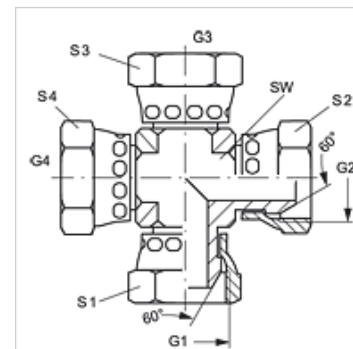

# K AB VA

Connettore, forma a croce

**HANSA FLEX**

## Caratteristiche

<b>Attacco 1 - 4</b>	Filetto interno BSP
<b>Tenuta 1 - 4</b>	Cono esterno da 60°
<b>Tipo</b>	Connettore
<b>Forma costruttiva</b>	Forma a K
<b>Materiale</b>	Acciaio inossidabile

## Articolo

Denominazione	G1 - G4	SW (mm)	S1 - S4 (mm)
<b>K AB 02 VA</b>	G 1/8" -28	11	14
<b>K AB 04 VA</b>	G 1/4" -19	14	19
<b>K AB 06 VA</b>	G 3/8" -19	19	22
<b>K AB 08 VA</b>	G 1/2" -14	22	27
<b>K AB 12 VA</b>	G 3/4" -14	27	32
<b>K AB 16 VA</b>	G 1" -11	33	41