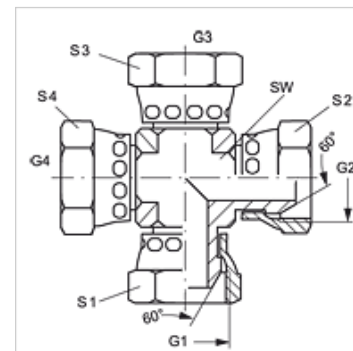

K AB VA

Connettore, forma a croce

HANSA FLEX

Caratteristiche

Attacco 1 - 4	Filetto interno BSP
Tenuta 1 - 4	Cono esterno da 60°
Tipo	Connettore
Forma costruttiva	Forma a K
Materiale	Acciaio inossidabile

Articolo

Denominazione	G1 - G4	SW (mm)	S1 - S4 (mm)
K AB 02 VA	G 1/8" -28	11	14
K AB 04 VA	G 1/4" -19	14	19
K AB 06 VA	G 3/8" -19	19	22
K AB 08 VA	G 1/2" -14	22	27
K AB 12 VA	G 3/4" -14	27	32
K AB 16 VA	G 1" -11	33	41

SW, S1, S2 = apertura chiave

Varianti dei prodotti

K AB Connettore, forma a croce, Acciaio