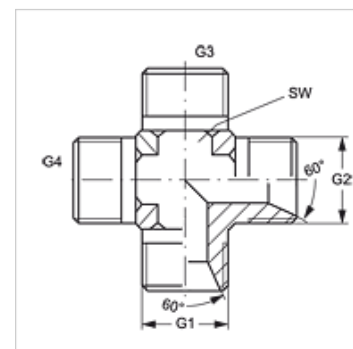

K HB VA

Connettore, forma a croce

HANSA FLEX

Caratteristiche

Attacco 1 - 4 Filetto esterno BSP cilindrico

Tenuta 1 - 4 Cono interno da 60°

Tipo Connettore

Forma costruttiva Forma a K

Materiale Acciaio inossidabile

Articolo

Denominazione	G1 - G4	SW (mm)
K HB 02 VA	G 1/8" -28	11
K HB 04 VA	G 1/4" -19	14
K HB 06 VA	G 3/8" -19	19
K HB 08 VA	G 1/2" -14	22
K HB 12 VA	G 3/4" -14	27
K HB 16 VA	G 1" -11	33
K HB 20 VA	G 1.1/4" -11	41
K HB 24 VA	G 1.1/2" -11	48

SW = apertura chiave

Varianti dei prodotti

K HB Connettore, forma a croce, Acciaio