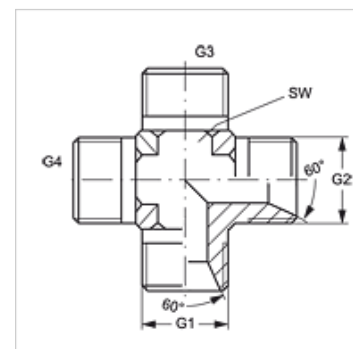

# K HB VA

Connettore, forma a croce

**HANSA FLEX**

## Caratteristiche

**Attacco 1 - 4** Filetto esterno BSP cilindrico

**Tenuta 1 - 4** Cono interno da 60°

**Tipo** Connettore

**Forma costruttiva** Forma a K

**Materiale** Acciaio inossidabile

## Articolo

Denominazione	G1 - G4	SW (mm)
K HB 02 VA	G 1/8" -28	11
K HB 04 VA	G 1/4" -19	14
K HB 06 VA	G 3/8" -19	19
K HB 08 VA	G 1/2" -14	22
K HB 12 VA	G 3/4" -14	27
K HB 16 VA	G 1" -11	33
K HB 20 VA	G 1.1/4" -11	41
K HB 24 VA	G 1.1/2" -11	48

SW = apertura chiave