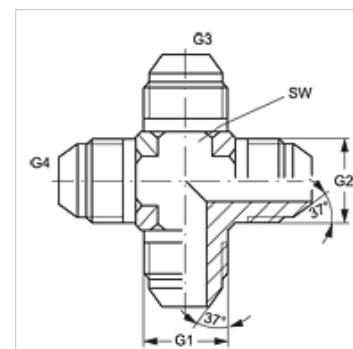

# K HJ VA

Manicotto filettato, a forma di croce

**HANSA FLEX**

## Caratteristiche

<b>Attacco 1 - 4</b>	Filetto esterno UN/UNF
<b>Tenuta 1 - 4</b>	Cono esterno da 74°
<b>Tipo</b>	Manicotto filettato
<b>Forma costruttiva</b>	Forma a K
<b>Materiale</b>	Acciaio inossidabile
<b>Protezione superficiale</b>	con rivestimento elettrolitico

## Articolo

Denominazione	G1 - G4	SW (mm)
<b>K HJ 04 VA</b>	7/16" -20 UNF	11
<b>K HJ 06 VA</b>	9/16" -18 UNF	14
<b>K HJ 08 VA</b>	3/4" -16 UNF	19

SW = apertura chiave

## Varianti dei prodotti

<b>K HJ</b>	Manicotto filettato, a forma di croce, Acciaio
-------------	--