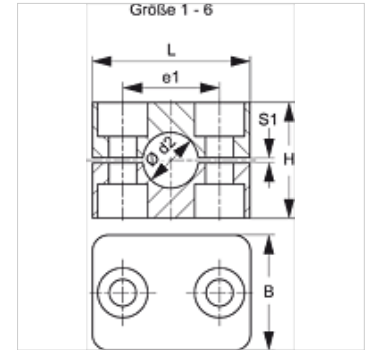

Caratteristiche

Tipo	Fascetta fermatubo semplice
Tipo aggiuntivo	Parte interna della fascetta liscia
Serie	leggero
Norma	DIN 3015-1
Temperatura min.	-50 °C
Temperatura max.	120 °C
Materiale	Gomma piena Shore 64°/73°

Descrizione

Le nervature nella superficie interna delle fascette hanno una funzione ammortizzante per urti e vibrazioni e assorbono le forze nella direzione dell'asse del tubo.

Una fessura tra le metà attiva la pretensione del tubo.

Avvertenza per l'ordinazione

1 pezzo = 2 metà fascetta

Articolo

Denominazione	diametro esterno del tubo Ø d2 (mm)	diametro esterno del tubo Ø d2	Dimensione fascetta	e1 (mm)	H (mm)	L (mm)	S1 (mm)
SRS 0106.4 VG	6,4	1/4"	1	20	27	34	0,6
SRS 0106 VG	6,0	-	1	20	27	34	0,6
SRS 0108 VG	8,0	5/16"	1	20	27	34	0,6
SRS 0109.5 VG	9,5	3/8"	1	20	27	34	0,6
SRS 0110 VG	10,0	-	1	20	27	34	0,6
SRS 0112 VG	12,0	-	1	20	27	24	0,6
SRS 0212.7 VG	12,7	1/2"	2	26	33	40	0,8
SRS 0213.5 VG	13,5	-	2	26	33	40	0,8
SRS 0214 VG	14,0	-	2	26	33	40	0,8
SRS 0215 VG	15,0	-	2	26	33	40	0,8
SRS 0216 VG	16,0	5/8"	2	26	33	40	0,8
SRS 0217.2 VG	17,2	-	2	26	33	40	0,8
SRS 0218 VG	18,0	-	2	26	33	40	0,8
SRS 0319 VG	19,0	3/4"	3	33	35	48	1,0
SRS 0320 VG	20,0	-	3	33	35	48	1,0
SRS 0321.3 VG	21,3	-	3	33	35	48	1,0
SRS 0322 VG	22,0	-	3	33	35	48	1,0
SRS 0323 VG	23,0	-	3	33	35	48	1,0
SRS 0325 VG	25,0	1"	3	33	35	48	1,0
SRS 0426.9 VG	26,9	-	4	40	42	57	1,2
SRS 0428 VG	28,0	-	4	40	42	57	1,2
SRS 0430 VG	30,0	-	4	40	42	57	1,2
SRS 0532 VG	32,0	1.1/4"	5	52	58	70	1,2
SRS 0533.7 VG	33,7	-	5	52	58	70	1,2
SRS 0535 VG	35,0	-	5	52	58	70	1,2
SRS 0538 VG	38,0	1.1/2"	5	52	58	70	1,2
SRS 0540 VG	40,0	-	5	52	58	70	1,2
SRS 0542 VG	42,0	-	5	52	58	70	1,2
SRS 0644.5 VG	44,5	1.3/4"	6	66	66	86	1,2
SRS 0645 VG	45,0	-	6	66	66	86	1,2
SRS 0648 VG	48,0	-	6	66	66	86	1,2
SRS 0650.8 VG	50,8	2"	6	66	66	86	1,2
SRS 0650 VG	50,0	-	6	66	66	86	1,2
SRS 0652 VG	52,0	-	6	66	66	86	1,2
SRS 0655 VG	55,0	-	6	66	66	86	1,2
SRS 0657 VG	57,0	2.1/4"	6	66	66	86	1,2