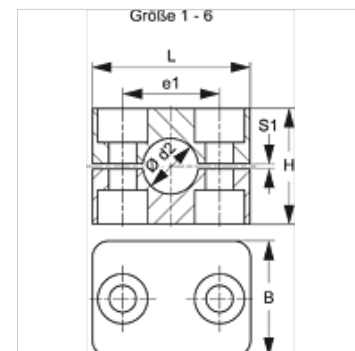

Caratteristiche

Tipo	Fascetta fermatubo semplice
Tipo aggiuntivo	Parte interna della fascetta liscia
Serie	leggero
Norma	DIN 3015-1
Temperatura min.	-50 °C
Temperatura max.	120 °C
Materiale	Gomma piena Shore 64°/73°

Descrizione

Le nervature nella superficie interna delle fascette hanno una funzione ammortizzante per urti e vibrazioni e assorbono le forze nella direzione dell'asse del tubo.

Una fessura tra le metà attiva la pretensione del tubo.

Avvertenza per l'ordinazione

1 pezzo = 2 metà fascetta

Articolo

Denominazione	diametro esterno del tubo Ø d2 (mm)	diametro esterno del tubo Ø d2	Dimensione fascetta	e1 (mm)	H (mm)	L (mm)	S1 (mm)
SRS 0106.4 VG	6,4	1/4"	1	20	27	34	0,6
SRS 0106 VG	6,0	-	1	20	27	34	0,6
SRS 0108 VG	8,0	5/16"	1	20	27	34	0,6
SRS 0109.5 VG	9,5	3/8"	1	20	27	34	0,6
SRS 0110 VG	10,0	-	1	20	27	34	0,6
SRS 0112 VG	12,0	-	1	20	27	24	0,6
SRS 0212.7 VG	12,7	1/2"	2	26	33	40	0,8
SRS 0213.5 VG	13,5	-	2	26	33	40	0,8
SRS 0214 VG	14,0	-	2	26	33	40	0,8
SRS 0215 VG	15,0	-	2	26	33	40	0,8
SRS 0216 VG	16,0	5/8"	2	26	33	40	0,8
SRS 0217.2 VG	17,2	-	2	26	33	40	0,8
SRS 0218 VG	18,0	-	2	26	33	40	0,8
SRS 0319 VG	19,0	3/4"	3	33	35	48	1,0
SRS 0320 VG	20,0	-	3	33	35	48	1,0
SRS 0321.3 VG	21,3	-	3	33	35	48	1,0
SRS 0322 VG	22,0	-	3	33	35	48	1,0
SRS 0323 VG	23,0	-	3	33	35	48	1,0
SRS 0325 VG	25,0	1"	3	33	35	48	1,0
SRS 0426.9 VG	26,9	-	4	40	42	57	1,2
SRS 0428 VG	28,0	-	4	40	42	57	1,2
SRS 0430 VG	30,0	-	4	40	42	57	1,2
SRS 0532 VG	32,0	1.1/4"	5	52	58	70	1,2
SRS 0533.7 VG	33,7	-	5	52	58	70	1,2
SRS 0535 VG	35,0	-	5	52	58	70	1,2
SRS 0538 VG	38,0	1.1/2"	5	52	58	70	1,2
SRS 0540 VG	40,0	-	5	52	58	70	1,2
SRS 0542 VG	42,0	-	5	52	58	70	1,2
SRS 0644.5 VG	44,5	1.3/4"	6	66	66	86	1,2
SRS 0645 VG	45,0	-	6	66	66	86	1,2
SRS 0648 VG	48,0	-	6	66	66	86	1,2
SRS 0650.8 VG	50,8	2"	6	66	66	86	1,2
SRS 0650 VG	50,0	-	6	66	66	86	1,2
SRS 0652 VG	52,0	-	6	66	66	86	1,2
SRS 0655 VG	55,0	-	6	66	66	86	1,2
SRS 0657 VG	57,0	2.1/4"	6	66	66	86	1,2