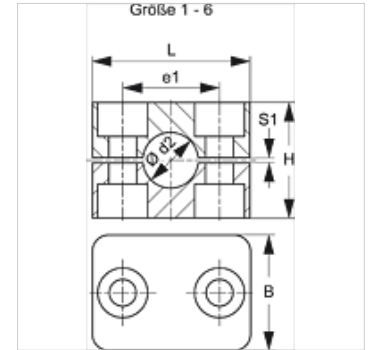

## Caratteristiche

|                         |                                     |
|-------------------------|-------------------------------------|
| <b>Tipo</b>             | Fascetta fermatubo semplice         |
| <b>Tipo aggiuntivo</b>  | Parte interna della fascetta liscia |
| <b>Serie</b>            | leggero                             |
| <b>Norma</b>            | DIN 3015-1                          |
| <b>Temperatura min.</b> | -50 °C                              |
| <b>Temperatura max.</b> | 120 °C                              |
| <b>Materiale</b>        | Gomma piena Shore 64°/73°           |

## Descrizione

Le nervature nella superficie interna delle fascette hanno una funzione ammortizzante per urti e vibrazioni e assorbono le forze nella direzione dell'asse del tubo.

Una fessura tra le metà attiva la pretensione del tubo.