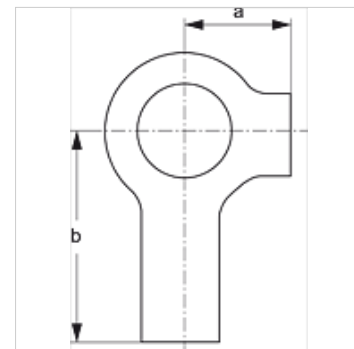

# SRS SIS 30-100

Rosetta di sicurezza per fermatubo semplice

**HANSA FLEX**

## Caratteristiche

<b>Tipo</b>	per fermatubo semplice
<b>Serie</b>	pesante
<b>Norma</b>	DIN 3015-2
<b>Materiale</b>	Acciaio
<b>Protezione superficiale</b>	Size 1 to size 4 electro galvanised uncoated from size 5

## Articolo

Denominazione	Dimensione fascetta	a (mm)	b (mm)
SRS SIS 30	1	13	22
SRS SIS 60	4	15	28
SRS SIS 70	5	18	32
SRS SIS 80	6	21	36