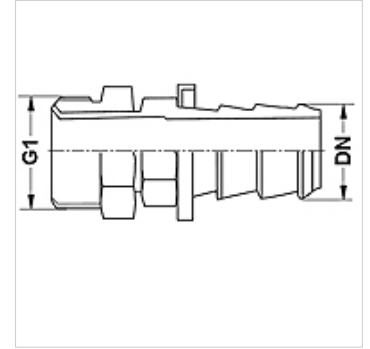

# ND HSD

Nipplo a innesto, AGJ

**HANSA FLEX**

## Caratteristiche

|                                    |                                    |
|------------------------------------|------------------------------------|
| <b>Attacco 1</b>                   | Filetto esterno metrico cilindrico |
| <b>Tenuta 1</b>                    | Cono interno da 45°                |
| <b>Caratteristiche particolari</b> | girevole                           |
| <b>Materiale</b>                   | Ottone                             |

## Articolo

| Denominazione | DN | Size | pollice | G1            |
|---------------|----|------|---------|---------------|
| ND 06 HSD     | 6  | 4    | 1/4"    | 7/16" -20 UNF |