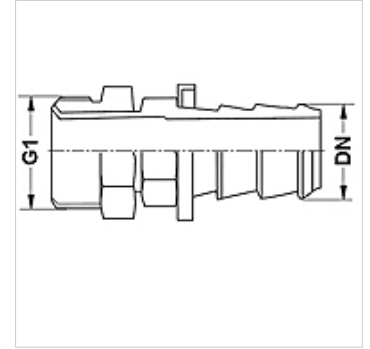

ND HSD

Niplo a innesto, AGJ

HANSA FLEX

Caratteristiche

Attacco 1	Filetto esterno metrico cilindrico
Tenuta 1	Cono interno da 45°
Caratteristiche particolari	girevole
Materiale	Ottone

Articolo

Denominazione	DN	Size	pollice	G1
ND 06 HSD	6	4	1/4"	7/16" -20 UNF

Accessori

ND ASR GE, RO, BL Anelli d'arresto per niplo a innesto