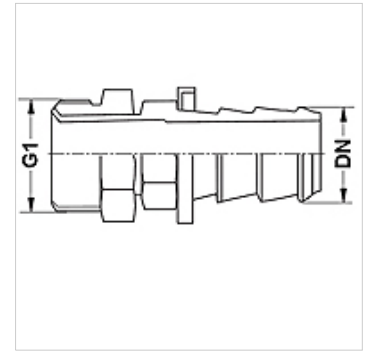

ND HSD

Nipplo a innesto, AGJ

HANSA FLEX

Caratteristiche

Attacco 1	Filetto esterno metrico cilindrico
Tenuta 1	Cono interno da 45°
Caratteristiche particolari	girevole
Materiale	Ottone

Articolo

Denominazione	DN	Size	pollice	G1
ND 06 HSD	6	4	1/4"	7/16" -20 UNF

Accessori

ND ASR GE, RO, BL Anelli d'arresto per nipplo a innesto