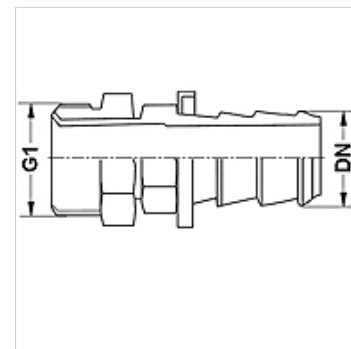

# ND HSD

Niplo a innesto, AGJ

**HANSA FLEX**

## Caratteristiche

**Attacco 1** Filetto esterno metrico cilindrico

**Tenuta 1** Cono interno da 45°

**Caratteristiche particolari** girevole

**Materiale** Ottone

## Articolo

Denominazione	DN	Size	pollice	G1
ND 06 HSD	6	4	1/4"	7/16" -20 UNF