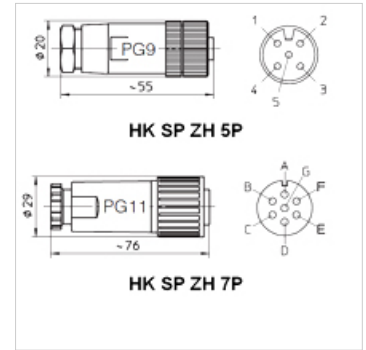

HK SPZ

Connettore elettrico per valvole proporzionali

HANSA FLEX

Caratteristiche

Tipo	Connettore diritto con collegamento a vite
Temperatura d'esercizio	da -40 °C a +85 °C
Materiale	Corpo: Poliammide Contatti: CuZn
Grado di protezione	IP 67

Articolo

Denominazione	Colore	Esecuzione	Peso (kg)
HK SPZ H5 P	nero	M12, IEC60947, 5 pin, per valvole proporzionali con amplificatore chopper HK EMI AS IR	0,15
HK SPZ H7 P	nero	DIN43563, 7 pin, per valvole proporzionali con elettronica integrata	0,10