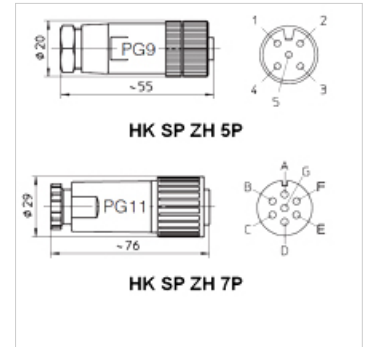

# HK SPZ

Connettore elettrico per valvole proporzionali

**HANSA FLEX**

## Caratteristiche

<b>Tipo</b>	Connettore dritto con collegamento a vite
<b>Temperatura d'esercizio</b>	da -40 °C a +85 °C
<b>Materiale</b>	Corpo: Poliammide Contatti: CuZn
<b>Grado di protezione</b>	IP 67

## Articolo

Denominazione	Colore	Esecuzione	Peso (kg)
HK SPZ H5 P	nero	M12, IEC60947, 5 pin, per valvole proporzionali con amplificatore chopper HK EMI AS IR	0,15
HK SPZ H7 P	nero	DIN43563, 7 pin, per valvole proporzionali con elettronica integrata	0,10